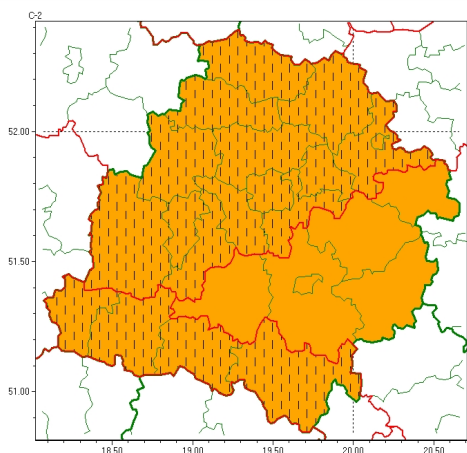

Zasięg ostrzeżeń w województwie

Burze
2026-06-29 21:58

Upał
2026-06-29 21:58

WOJEWÓDZTWO ŁÓDZKIE
OSTRZEŻENIA METEOROLOGICZNE ZBIORCZO NR 134
WYKAZ OBOWIĄZUJĄCYCH OSTRZEŻEŃ
o godz. 21:58 dnia 29.06.2026

Zjawisko/Stopień zagrożenia	Burze/2 ZMIANA
Obszar (w nawiasie numer ostrzeżenia dla powiatu)	powiaty: pajęczański(56), radomszczański(58), wieluński(55), wierzuszowski(57)
Ważność	od godz. 21:58 dnia 29.06.2026 do godz. 24:00 dnia 29.06.2026
Prawdopodobieństwo	80%
Przebieg	Prognozowane są burze, którym miejscami będą towarzyszyć bardzo silne opady deszczu od 30 mm do 40 mm, oraz porywy wiatru do 90 km/h, punktowo do 100 km/h. Lokalnie grad.
SMS	IMGW-PIB OSTRZEGA: BURZE/2 łódzkie (4 powiaty) od 21:58/29.06 do 24:00/29.06.2026 deszcz 40 mm, porywy 100 km/h, grad. Dotyczy powiatów: pajęczański, radomszczański, wieluński i wierzuszowski.
RSO	Woj. łódzkie (4 powiaty), IMGW-PIB wydał ostrzeżenie drugiego stopnia o burzach
Uwagi	Zmiana dotyczy ważności ostrzeżenia.
Zjawisko/Stopień zagrożenia	Upał/2 ZMIANA
Obszar (w nawiasie numer ostrzeżenia dla powiatu)	powiaty: bełchatowski(57), brzeziński(60), kutnowski(65), łaski(58), łęczycki(62), łowicki(64), łódzki wschodni(60), Łódź(62), opoczyński(59), pabianicki(60), pajęczański(55), piotrkowski(60), Piotrków Trybunalski(60), poddębicki(60), radomszczański(57), rawski(64), sieradzki(61), Skierniewice(65), skierniewicki(65), tomaszowski(60), wieluński(54), wierzuszowski(56), zduńskowolski(58), zgierski(62)
Ważność	od godz. 16:00 dnia 29.06.2026 do godz. 20:00 dnia 01.07.2026
Prawdopodobieństwo	80%