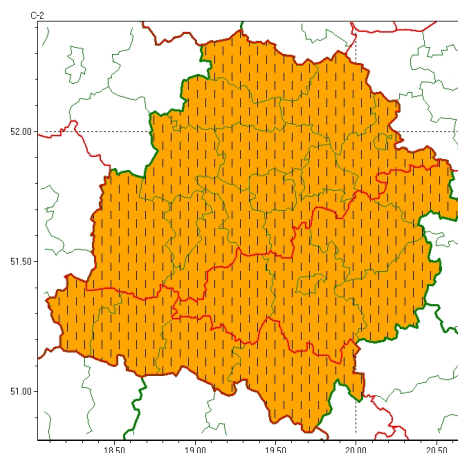

Zasięg ostrzeżeń w województwie

Burze
2026-06-29 21:58

Upał
2026-06-29 21:58

WOJEWÓDZTWO ŁÓDZKIE
OSTRZEŻENIA METEOROLOGICZNE ZBIORCZO NR 134
WYKAZ OBOWIĄZUJĄCYCH OSTRZEŻEŃ
o godz. 21:58 dnia 29.06.2026

Zjawisko/Stopień zagrożenia	Burze/2 ZMIANA
Obszar (w nawiasie numer ostrzeżenia dla powiatu)	powiaty: pajęczański(56), radomszczański(58), wieluński(55), wierzuszowski(57)
Ważność	od godz. 21:58 dnia 29.06.2026 do godz. 24:00 dnia 29.06.2026
Prawdopodobieństwo	80%
Przebieg	Prognozowane są burze, którym miejscami będą towarzyszyć bardzo silne opady deszczu od 30 mm do 40 mm, oraz porywy wiatru do 90 km/h, punktowo do 100 km/h. Lokalnie grad.
SMS	IMGW-PIB OSTRZEGA: BURZE/2 łódzkie (4 powiaty) od 21:58/29.06 do 24:00/29.06.2026 deszcz 40 mm, porywy 100 km/h, grad. Dotyczy powiatów: pajęczański, radomszczański, wieluński i wierzuszowski.
RSO	Woj. łódzkie (4 powiaty), IMGW-PIB wydał ostrzeżenie drugiego stopnia o burzach
Uwagi	Zmiana dotyczy ważności ostrzeżenia.
Zjawisko/Stopień zagrożenia	Upał/2 ZMIANA
Obszar (w nawiasie numer ostrzeżenia dla powiatu)	powiaty: bełchatowski(57), brzeziński(60), kutnowski(65), łaski(58), łęczycki(62), łowicki(64), łódzki wschodni(60), Łódź(62), opoczyński(59), pabianicki(60), pajęczański(55), piotrkowski(60), Piotrków Trybunalski(60), poddębicki(60), radomszczański(57), rawski(64), sieradzki(61), Skierniewice(65), skierniewicki(65), tomaszowski(60), wieluński(54), wierzuszowski(56), zduńskowolski(58), zgierski(62)
Ważność	od godz. 16:00 dnia 29.06.2026 do godz. 20:00 dnia 01.07.2026
Prawdopodobieństwo	80%