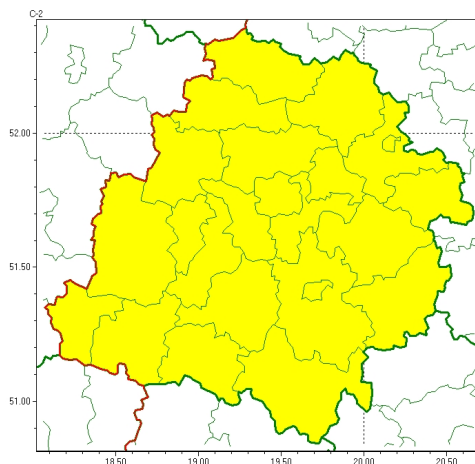

### Zasięg ostrzeżeń w województwie

Opady marznące  
2022-12-02 09:04

**WOJEWÓDZTWO ŁÓDZKIE**  
**OSTRZEŻENIA METEOROLOGICZNE ZBIORCZO NR 177**  
**WYKAZ OBSZARÓW ZIEMOCHŁODNYCH**  
**o godz. 09:04 dnia 02.12.2022**

Zjawisko/Stopień zagrożenia	Opady marznące/1
Obszar (w nawiasie numer ostrzeżenia dla powiatu)	powiaty: bełchatowski(94), brzeziński(85), kutnowski(84), łaski(88), łowicki(82), łódzki wschodni(87), Łódź (88), opoczyński(93), pabianicki(88), pajczański(92), piotrkowski(95), Piotrków Trybunalski(95), poddębicki(84), radomszczański(96), rawski(88), sieradzki(85), Skierniewice(85), skierniewicki(85), tomaszowski(91), wieluński(86), wierzbowski(85), zduńskowolski(86), zgierski(86)
Ważność	od godz. 09:15 dnia 02.12.2022 do godz. 11:00 dnia 03.12.2022
Prawdopodobieństwo	80%
Przebieg	Obserwowane i prognozowane są słabe opady śniegu, deszczu ze śniegiem, lokalnie marznącej mgły, później równieź marznącego deszczu powodującego gołoledź. Strefa opadów będzie przemieszczała się z południowego wschodu na północ i północny zachód.
SMS	IMGW-PIB OSTRZEŻENIA: MARZĄCE OPADY/1 łódzkie (wszystkie powiaty) od 09:15/02.12 do 11:00/03.12.2022 marznące opady, drogi liskie. Dotyczy powiatów: wszystkie powiaty.
RSO	Woj. łódzkie (wszystkie powiaty), IMGW-PIB wydał ostrzeżenie pierwszego stopnia o opadach marzących
Uwagi	Ostrzeżenie może być kontynuowane.