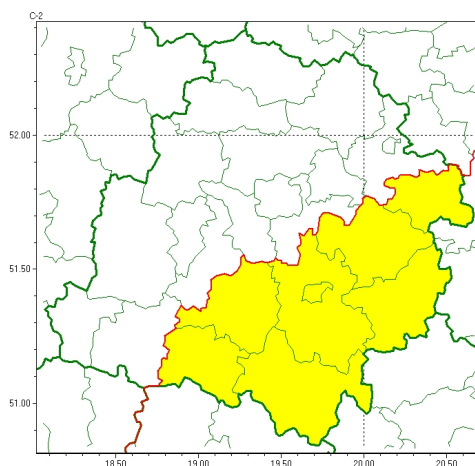

Zasięg ostrzeżeń w województwie

Silny mróz
2022-12-13 11:40

WOJEWÓDZTWO ŁÓDZKIE
OSTRZEŻENIA METEOROLOGICZNE ZBIORCZO NR 183
WYKAZ OBLICZAJĄCY CYCHOSTRZEŻENIE
o godz. 11:40 dnia 13.12.2022

Zjawisko/Stopień zagrożenia	Silny mróz/1
Obszar (w nawiasie numer ostrzeżenia dla powiatu)	powiaty: bełchatowski(96), opoczno (96), pajcza (94), piotrkowski(98), Piotrków Trybunalski(98), radomsko (98), rawski(91), tomaszowski(94)
Ważność	od godz. 00:00 dnia 14.12.2022 do godz. 09:00 dnia 14.12.2022
Prawdopodobieństwo	85%
Przebieg	Prognozuje się miejscami temperatur minimalnych do -17°C . średnia prędkość wiatru od 5 km/h do 15 km/h.
SMS	IMGW-PIB OSTRZEŻENIE: MRÓZ/1 łódzkie (8 powiatów) od 00:00/14.12 do 09:00/14.12.2022 temp. min -17°C , wiatr 15 km/h. Dotyczy powiatów: bełchatowski, opoczno, pajcza, piotrkowski, Piotrków Trybunalski, radomsko, rawski i tomaszowski.
RSO	Woj. łódzkie (8 powiatów), IMGW-PIB wydał ostrzeżenie pierwszego stopnia o silnych mrozach
Uwagi	Brak.