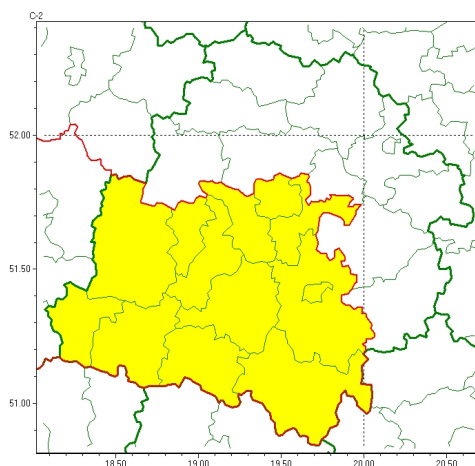

Zasięg ostrzeżeń w województwie

Oblodzenie
2023-03-06 12:02

WOJEWÓDZTWO ŁÓDZKIE
OSTRZEŻENIA METEOROLOGICZNE ZBIORCZO NR 33
WYKAZ OBLODZENIA I ZASIĘGU CYCHOSTRZEŻENIA
o godz. 12:02 dnia 06.03.2023

Zjawisko/Stopień zagrożenia	Oblodzenie/1
Obszar (w nawiasie numer ostrzeżenia dla powiatu)	powiaty: bełchatowski(13), łaski(13), łódzki wschodni(15), Łódź (15), pabianicki(14), pajczański(11), piotrkowski(15), Piotrków Trybunalski(15), radomszczański(13), sieradzki(11), wieluński(11), wierzbowski(11), zduńskowolski(13)
Ważność	od godz. 21:00 dnia 06.03.2023 do godz. 07:00 dnia 07.03.2023
Prawdopodobieństwo	80%
Przebieg	Prognozuje się lokalnie zamarzanie mokrej nawierzchni dróg i chodników po opadach deszczu ze mrogiem i mokrego niegu powodujących ceich oblodzenie. Temperatura minimalna od -3°C do -1°C, a temperatura minimalna przy gruncie do około -5°C.
SMS	IMGW-PIB OSTRZEŻENIA: OBLODZENIE/1 łódzkie (13 powiatów) od 21:00/06.03 do 07:00/07.03.2023 temp. min. od -3 st. do -1 st., przy gruncie do -5 st., lisko. Dotyczy powiatów: bełchatowski, łaski, łódzki wschodni, Łódź, pabianicki, pajczański, piotrkowski, Piotrków Trybunalski, radomszczański, sieradzki, wieluński, wierzbowski i zduńskowolski.
RSO	Woj. łódzkie (13 powiatów), IMGW-PIB wydał ostrzeżenie pierwszego stopnia o oblodzeniu
Uwagi	Brak.