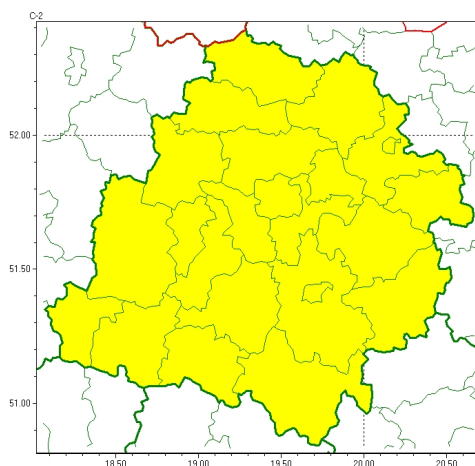

### Zasięg ostrzeżeń w województwie

Przymrozki  
2023-03-27 11:28

## WOJEWÓDZTWO ŁÓDZKIE OSTRZEŻENIA METEOROLOGICZNE ZBIORCZO NR 45 WYKAZ OBOWIĄZUJĄCYCH CYCH OSTRZEŻEŃ o godz. 11:28 dnia 27.03.2023

Zjawisko/Stopień zagrożenia	Przymrozki/1
Obszar (w nawiasie numer ostrzeżenia dla powiatu)	powiaty: bełchatowski(21), brzeziński(22), kutnowski(20), łaski(21), łowicki(20), łódzki wschodni(23), Łódź (23), opoczyński(21), pabianicki(22), pajczański(17), piotrkowski(23), Piotrków Trybunalski(23), poddębicki(19), radomszczański(19), rawski(22), sieradzki(19), Skierniewice(20), skierniewicki(20), tomaszowski(22), wieluński(17), zduńskowolski(21), zgierski(21)
Ważność	od godz. 21:00 dnia 27.03.2023 do godz. 10:00 dnia 29.03.2023
Prawdopodobieństwo	80%
Przebieg	Prognozowany jest spadek temperatury powietrza poniżej 0°C. Temperatura minimalna w nocy od -5°C do -3°C, przy gruncie od -8°C do -4°C. Temperatura maksymalna we wtorek od 2°C do 4°C.
SMS	IMGW-PIB OSTRZEŻENIA: PRZYMROZKI/1 łódzkie (wszystkie powiaty) od 21:00/27.03 do 10:00/29.03.2023 temp. min -5 st., przy gruncie -8 st. Dotyczy powiatów: wszystkie powiaty.
RSO	Woj. łódzkie (wszystkie powiaty), IMGW-PIB wydał ostrzeżenie pierwszego stopnia o przymrozkach
Uwagi	Brak.