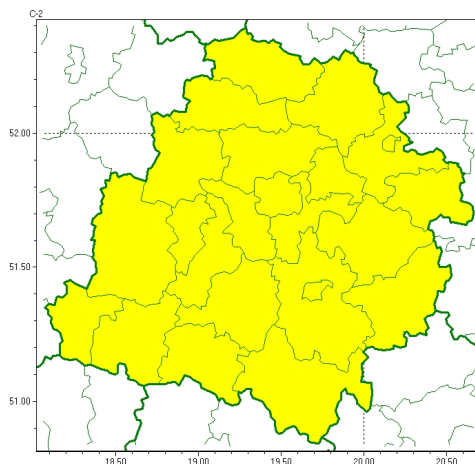

Zasięg ostrzeżeń w województwie

Burze
2023-05-15 05:33

WOJEWÓDZTWO ŁÓDZKIE
OSTRZEŻENIA METEOROLOGICZNE ZBIORCZO NR 58
WYKAZ OBOWIAZUJĄCYCH OSTRZEŻEŃ
o godz. 05:33 dnia 15.05.2023

| Zjawisko/Stopień zagrożenia | Burze/1 |
|---|---|
| Obszar (w nawiasie numer ostrzeżenia dla powiatu) | powiaty: bełchatowski(34), brzeziński(34), kutnowski(31), łaski(33), łowicki(30), łódzki wschodni(36), Łódź (36), opoczyński(34), pabianicki(34), pajczański(30), piotrkowski(36), Piotrków Trybunalski(36), poddębicki(30), radomszczański(32), rawski(33), sieradzki(30), Skierniewice(31), skierniewicki(31), tomaszowski(35), wieluński(29), wierzbowski(27), zduńskowolski(32), zgierski(32) |
| Ważność | od godz. 13:00 dnia 15.05.2023 do godz. 20:00 dnia 15.05.2023 |
| Prawdopodobieństwo | 80% |
| Przebieg | Prognozowane są burze, którym miejscami będą towarzyszyć opady deszczu do 15 mm, lokalnie 20 mm, oraz porywy wiatru do 70 km/h, lokalnie 75 km/h. |
| SMS | IMGW-PIB OSTRZEŻENIA: BURZE/1 łódzkie (wszystkie powiaty) od 13:00/15.05 do 20:00/15.05.2023 deszcz 20 mm, porywy 75 km/h. Dotyczy powiatów: wszystkie powiaty. |
| RSO | Woj. łódzkie (wszystkie powiaty), IMGW-PIB wydał ostrzeżenie pierwszego stopnia o burzach |
| Uwagi | Brak. |