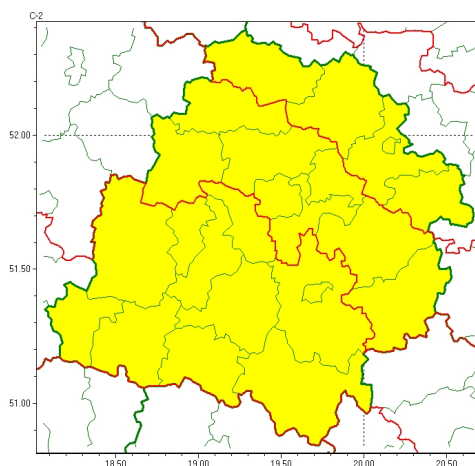

Zasięg ostrzeżeń w województwie

Opady mroźne
2023-11-20 21:13

WOJEWÓDZTWO ŁÓDZKIE OSTRZEŻENIA METEOROLOGICZNE ZBIORCZO NR 161 WYKAZ OBOWIĄZUJĄCYCH OSTRZEŻEŃ o godz. 21:13 dnia 20.11.2023

Zjawisko/Stopień zagrożenia	Opady mroźne/1
Obszar (w nawiasie numer ostrzeżenia dla powiatu)	powiaty: kutnowski(70), łowicki(69), rawski(75), Skierniewice(73), skierniewicki(73)
Ważność	od godz. 06:00 dnia 21.11.2023 do godz. 12:00 dnia 21.11.2023
Prawdopodobieństwo	75%
Przebieg	Prognozowane są słabe opady mroźnego deszczu lub młotki powodujące gołota.
SMS	IMGW-PIB OSTRZEŻENIA: MROŹNE OPADY/1 łódzkie (5 powiatów) od 06:00/21.11 do 12:00/21.11.2023 mroźne opady, drogi liskie. Dotyczy powiatów: kutnowski, łowicki, rawski, Skierniewice i skierniewicki.
RSO	Woj. łódzkie (5 powiatów), IMGW-PIB wydał ostrzeżenie pierwszego stopnia o opadach mroźnych
Uwagi	Brak.
Zjawisko/Stopień zagrożenia	Opady mroźne/1
Obszar (w nawiasie numer ostrzeżenia dla powiatu)	powiaty: bełchatowski(79), łaski(76), pabianicki(76), pajczyski(75), piotrkowski(80), Piotrków Trybunalski(80), radomszczański(76), sieradzki(74), wieluński(75), wierzowski(74), zduńskowolski(75)
Ważność	od godz. 13:00 dnia 21.11.2023 do godz. 21:00 dnia 21.11.2023
Prawdopodobieństwo	75%
Przebieg	Prognozowane są słabe opady mroźnego deszczu lub młotki powodujące gołota.