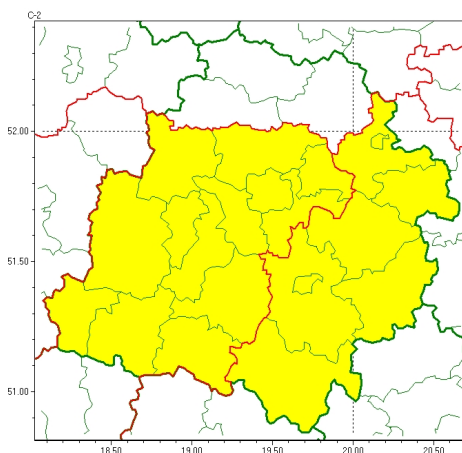

Zasięg ostrzeżeń w województwie

Oblodzenie  
2024-01-18 09:43

**WOJEWÓDZTWO ŁÓDZKIE**  
**OSTRZEŻENIA METEOROLOGICZNE ZBIORCZO NR 28**  
**WYKAZ OBOWIĄZUJĄCYCH OSTRZEŻEŃ**  
**o godz. 09:43 dnia 18.01.2024**

<b>Zjawisko/Stopień zagrożenia</b>	Oblodzenie/1
<b>Obszar (w nawiasie numer ostrzeżenia dla powiatu)</b>	powiaty: opoczyński(14), piotrkowski(14), Piotrków Trybunalski(14), radomszczański(13), rawski(9), Skierniewice(9), skierniewicki(9), tomaszowski(13)
<b>Ważność</b>	od godz. 14:00 dnia 18.01.2024 do godz. 02:00 dnia 19.01.2024
<b>Prawdopodobieństwo</b>	80%
<b>Przebieg</b>	Prognozuje się zamarzanie mokrej nawierzchni dróg i chodników po opadach deszczu, deszczu ze mrogiem i mokrego niegu, powodujących oblodzenie. Temperatura powietrza obniży się do około $-5^{\circ}\text{C}$ , przy gruncie do około $-7^{\circ}\text{C}$ . Ujemna temperatura powietrza utrzyma się do soboty. Lokalnie możliwe są opady mroźnego deszczu powodujących zagrożenie.
<b>SMS</b>	IMGW-PIB OSTRZEŻENIA: OBLODZENIE/1 łódzkie (8 powiatów) od 14:00/18.01 do 02:00/19.01.2024 temp. min. od $-6^{\circ}\text{C}$ do $-4^{\circ}\text{C}$ , przy gruncie do $-7^{\circ}\text{C}$ , lisko. Dotyczy powiatów: opoczyński, piotrkowski, Piotrków Trybunalski, radomszczański, rawski, Skierniewice, skierniewicki i tomaszowski.
<b>RSO</b>	Woj. łódzkie (8 powiatów), IMGW-PIB wydał ostrzeżenie pierwszego stopnia o oblodzeniu
<b>Uwagi</b>	Brak.
<b>Zjawisko/Stopień zagrożenia</b>	Oblodzenie/1
<b>Obszar (w nawiasie numer ostrzeżenia dla powiatu)</b>	powiaty: bełchatowski(13), brzeziński(11), łaski(10), łódzki wschodni(11), Łódź (11), pabianicki(10), pajczański(13), poddębicki(11), sieradzki(10), wieluński(11), wierzbowski(10), zduńskowolski(10), zgierski(10)
<b>Ważność</b>	od godz. 14:00 dnia 18.01.2024 do godz. 24:00 dnia 18.01.2024