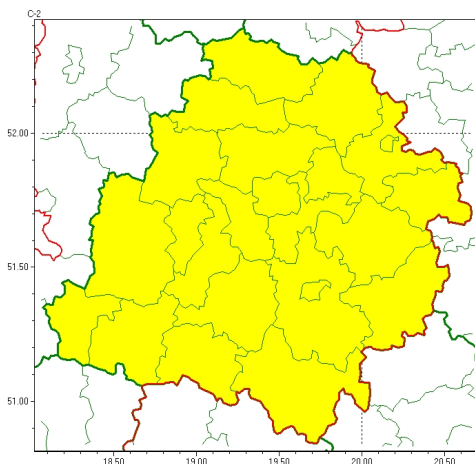

Zasięg ostrzeżeń w województwie

Burze
2024-04-25 04:49

WOJEWÓDZTWO ŁÓDZKIE OSTRZEŻENIA METEOROLOGICZNE ZBIORCZO NR 63 WYKAZ OBOWIĄZUJĄCYCH OSTRZEŻEŃ o godz. 04:49 dnia 25.04.2024

Zjawisko/Stopień zagrożenia	Burze/1
Obszar (w nawiasie numer ostrzeżenia dla powiatu)	powiaty: bełchatowski(35), brzeziński(38), kutnowski(34), łaski(32), łowicki(35), łódzki wschodni(38), Łódź (36), opoczyński(41), pabianicki(34), pajczański(34), piotrkowski(40), Piotrków Trybunalski(40), poddębicki(33), radomszczański(39), rawski(39), sieradzki(29), Skierniewice(38), skierniewicki(38), tomaszowski(40), wieluński(30), wieruszowski(28), zduńskowolski(30), zgierski(36)
Ważność	od godz. 12:00 dnia 25.04.2024 do godz. 19:00 dnia 25.04.2024
Prawdopodobieństwo	80%
Przebieg	Prognozowane są burze, którym miejscami będą towarzyszyć silne opady deszczu od 10 mm do 20 mm oraz porywy wiatru do 75 km/h. Możliwe opady gradu.
SMS	IMGW-PIB OSTRZEŻENIA: BURZE/1 łódzkie (wszystkie powiaty) od 12:00/25.04 do 19:00/25.04.2024 deszcz 20 mm, porywy 75 km/h. Dotyczy powiatów: wszystkie powiaty.
RSO	Woj. łódzkie (wszystkie powiaty), IMGW-PIB wydał ostrzeżenie pierwszego stopnia o burzach
Uwagi	Brak.