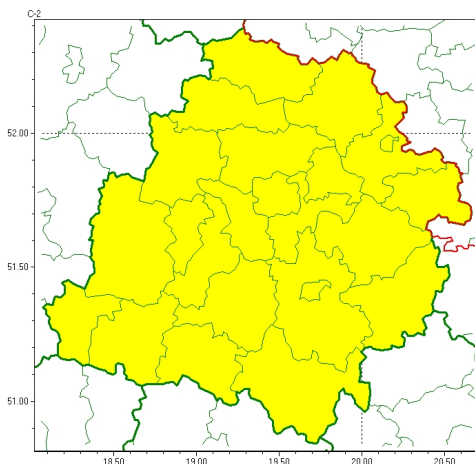

Zasięg ostrzeżeń w województwie

Silny wiatr
2024-05-16 22:27

WOJEWÓDZTWO ŁÓDZKIE OSTRZEŻENIA METEOROLOGICZNE ZBIORCZO NR 72 WYKAZ OBOWIĄZUJĄCYCH OSTRZEŻEŃ o godz. 22:27 dnia 16.05.2024

Zjawisko/Stopień zagrożenia	Silny wiatr/1
Obszar (w nawiasie numer ostrzeżenia dla powiatu)	powiaty: bełchatowski(41), brzeski(44), kutnowski(40), łaski(37), łowicki(41), łódzki wschodni(44), Łódź (42), opoczyński(47), pabianicki(40), pajęczański(39), piotrkowski(46), Piotrków Trybunalski(46), poddębicki(39), radomszczański(44), rawski(45), sieradzki(35), Skierniewice(44), skierniewicki(44), tomaszowski(46), wieluński(36), wierzbowski(34), zduńskowolski(35), zgierski(42)
Ważność	od godz. 11:00 dnia 17.05.2024 do godz. 17:00 dnia 17.05.2024
Prawdopodobieństwo	75%
Przebieg	Prognozuje się wystąpienie lokalnie silnego wiatru o średniej prędkości do 55 km/h, w porywach do 75 km/h, z południowego wschodu i wschodu.
SMS	IMGW-PIB OSTRZEŻEGA: WIATR/1 łódzkie (wszystkie powiaty) od 11:00/17.05 do 17:00/17.05.2024 lok. prędkość do 55 km/h, porywy do 75 km/h, SE i E. Dotyczy powiatów: wszystkie powiaty.
RSO	Woj. łódzkie (wszystkie powiaty), IMGW-PIB wydał ostrzeżenie pierwszego stopnia o silnym wietrze
Uwagi	Brak.