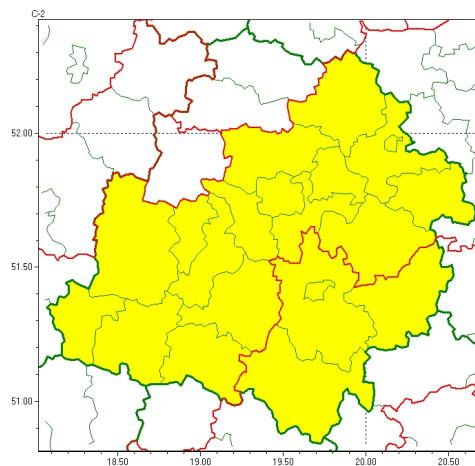

Zasięg ostrzeżeń w województwie

Burze
2024-06-18 12:08

Upał
2024-06-18 12:08

WOJEWÓDZTWO ŁÓDZKIE OSTRZEŻENIA METEOROLOGICZNE ZBIORCZO NR 131 WYKAZ OBSZARÓW Z OSTRZEŻENIAMI o godz. 12:08 dnia 18.06.2024

Zjawisko/Stopień zagrożenia	Burze/1
Obszar (w nawiasie numer ostrzeżenia dla powiatu)	powiaty: kutnowski(57), łęczycki(55)
Ważność	od godz. 01:00 dnia 19.06.2024 do godz. 07:00 dnia 19.06.2024
Prawdopodobieństwo	85%
Przebieg	Prognozowane są burze, którym miejscami będą towarzyszyć silne opady deszczu od 10 mm do 20 mm oraz porywy wiatru do 85 km/h. Lokalnie grad.
SMS	IMGW-PIB OSTRZEŻENIA: BURZE/1 łódzkie (2 powiaty) od 01:00/19.06 do 07:00/19.06.2024 deszcz 20 mm, porywy 85 km/h, grad. Dotyczy powiatów: kutnowski i łęczycki.
RSO	Woj. łódzkie (2 powiaty), IMGW-PIB wydał ostrzeżenie pierwszego stopnia o burzach
Uwagi	Brak.
Zjawisko/Stopień zagrożenia	Burze/1
Obszar (w nawiasie numer ostrzeżenia dla powiatu)	powiaty: opoczyński(67), piotrkowski(65), Piotrków Trybunalski(65), radomski(64)
Ważność	od godz. 14:00 dnia 18.06.2024 do godz. 20:00 dnia 18.06.2024
Prawdopodobieństwo	70%
Przebieg	Prognozowane są lokalne burze, którym miejscami będą towarzyszyć silne opady deszczu od 20 mm do 25 mm oraz porywy wiatru do 85 km/h. Lokalnie grad.