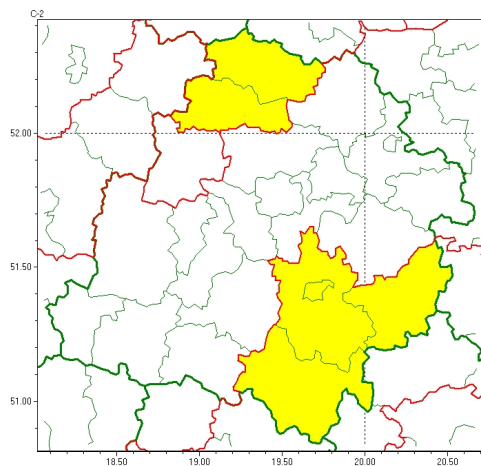

Zasięg ostrzeżeń w województwie

Burze
2024-06-18 12:08

Upał
2024-06-18 12:08

WOJEWÓDZTWO ŁÓDZKIE OSTRZEŻENIA METEOROLOGICZNE ZBIORCZO NR 131 WYKAZ OBSZARÓW Z OSTRZEŻENIAMI o godz. 12:08 dnia 18.06.2024

Zjawisko/Stopień zagrożenia	Burze/1
Obszar (w nawiasie numer ostrzeżenia dla powiatu)	powiaty: kutnowski(57), łęczycki(55)
Ważność	od godz. 01:00 dnia 19.06.2024 do godz. 07:00 dnia 19.06.2024
Prawdopodobieństwo	85%
Przebieg	Prognozowane są burze, którym miejscami będą towarzyszyć silne opady deszczu od 10 mm do 20 mm oraz porywy wiatru do 85 km/h. Lokalnie grad.
SMS	IMGW-PIB OSTRZEŻENIA: BURZE/1 łódzkie (2 powiaty) od 01:00/19.06 do 07:00/19.06.2024 deszcz 20 mm, porywy 85 km/h, grad. Dotyczy powiatów: kutnowski i łęczycki.
RSO	Woj. łódzkie (2 powiaty), IMGW-PIB wydał ostrzeżenie pierwszego stopnia o burzach
Uwagi	Brak.
Zjawisko/Stopień zagrożenia	Burze/1
Obszar (w nawiasie numer ostrzeżenia dla powiatu)	powiaty: opoczyński(67), piotrkowski(65), Piotrków Trybunalski(65), radomski(64)
Ważność	od godz. 14:00 dnia 18.06.2024 do godz. 20:00 dnia 18.06.2024
Prawdopodobieństwo	70%
Przebieg	Prognozowane są lokalne burze, którym miejscami będą towarzyszyć silne opady deszczu od 20 mm do 25 mm oraz porywy wiatru do 85 km/h. Lokalnie grad.