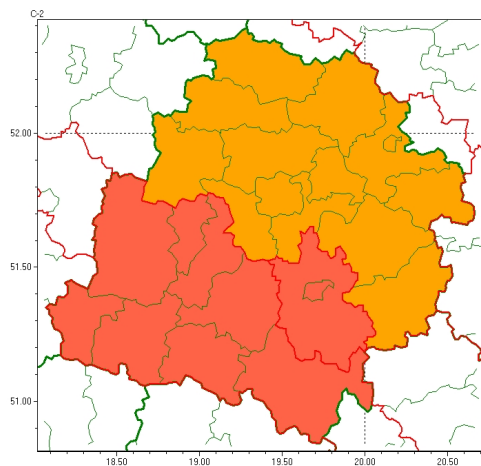

Zasięg ostrzeżeń w województwie

Burze  
2024-06-21 05:42

Upał  
2024-06-21 05:42

**WOJEWÓDZTWO ŁÓDZKIE**  
**OSTRZEŻENIA METEOROLOGICZNE ZBIORCZO NR 138**  
**WYKAZ OBOWIĄZUJĄCYCH OSTRZEŻEŃ**  
**o godz. 05:42 dnia 21.06.2024**

Zjawisko/Stopień zagrożenia	Burze/3
Obszar (w nawiasie numer ostrzeżenia dla powiatu)	powiaty: bełchatowski(63), łaski(58), pajczowski(60), piotrkowski(69), Piotrków Trybunalski(69), radomszczański(69), sieradzki(54), wieluński(56), zduńskowolski(56)
Ważność	od godz. 19:00 dnia 21.06.2024 do godz. 08:00 dnia 22.06.2024
Prawdopodobieństwo	80%
Przebieg	Prognozowane są burze, którym miejscami będą towarzyszyć ulewne opady deszczu od 35 mm do 50 mm oraz porywy wiatru do 120 km/h. Miejscami grad, lokalnie o średnicy do około 6 cm
SMS	IMGW-PIB OSTRZEŻEGA: BURZE/3 łódzkie (10 powiatów) od 19:00/21.06 do 08:00/22.06.2024 deszcz 50 mm, porywy 120 km/h, grad. Dotyczy powiatów: bełchatowski, łaski, pajczowski, piotrkowski, Piotrków Trybunalski, radomszczański, sieradzki, wieluński, wierszowski i zduńskowolski.
RSO	Woj. łódzkie (10 powiatów), IMGW-PIB wydał ostrzeżenie trzeciego stopnia o burzach
Uwagi	Ze względu na dynamiczną sytuację stopień ostrzeżenia może ulec zmianie.
Zjawisko/Stopień zagrożenia	Burze/2
Obszar (w nawiasie numer ostrzeżenia dla powiatu)	powiaty: brzeziński(65), kutnowski(59), łowicki(63), łódzki wschodni(65), Łódź (62), opoczyński(71), pabianicki(60), poddębicki(58), rawski(66), Skierniewice(67), skierniewicki(67), tomaszowski(67), zgierski(62)
Ważność	od godz. 19:00 dnia 21.06.2024 do godz. 08:00 dnia 22.06.2024