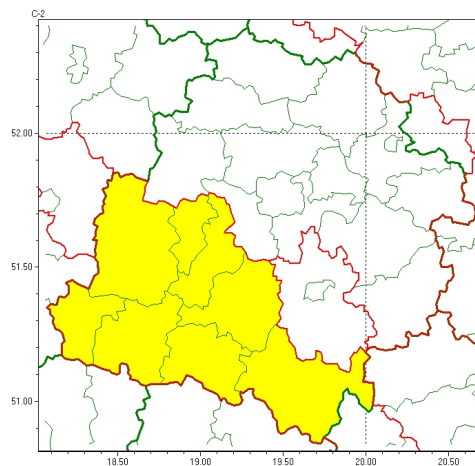

Zasięg ostrzeżeń w województwie

Burze  
2024-06-21 05:42

Upał  
2024-06-21 05:42

**WOJEWÓDZTWO ŁÓDZKIE**  
**OSTRZEŻENIA METEOROLOGICZNE ZBIORCZO NR 138**  
**WYKAZ OBOWIĄZUJĄCYCH OSTRZEŻEŃ**  
**o godz. 05:42 dnia 21.06.2024**

Zjawisko/Stopień zagrożenia	Burze/3
Obszar (w nawiasie numer ostrzeżenia dla powiatu)	powiaty: bełchatowski(63), łaski(58), pajczowski(60), piotrkowski(69), Piotrków Trybunalski(69), radomszczański(69), sieradzki(54), wieluński(56), zduńskowolski(56)
Ważność	od godz. 19:00 dnia 21.06.2024 do godz. 08:00 dnia 22.06.2024
Prawdopodobieństwo	80%
Przebieg	Prognozowane są burze, którym miejscami będą towarzyszyć ulewne opady deszczu od 35 mm do 50 mm oraz porywy wiatru do 120 km/h. Miejscami grad, lokalnie o średnicy do około 6 cm
SMS	IMGW-PIB OSTRZEŻEGA: BURZE/3 łódzkie (10 powiatów) od 19:00/21.06 do 08:00/22.06.2024 deszcz 50 mm, porywy 120 km/h, grad. Dotyczy powiatów: bełchatowski, łaski, pajczowski, piotrkowski, Piotrków Trybunalski, radomszczański, sieradzki, wieluński, wierszowski i zduńskowolski.
RSO	Woj. łódzkie (10 powiatów), IMGW-PIB wydał ostrzeżenie trzeciego stopnia o burzach
Uwagi	Ze względu na dynamiczną sytuację stopień ostrzeżenia może ulec zmianie.
Zjawisko/Stopień zagrożenia	Burze/2
Obszar (w nawiasie numer ostrzeżenia dla powiatu)	powiaty: brzeziński(65), kutnowski(59), łowicki(63), łódzki wschodni(65), Łódź (62), opoczyński(71), pabianicki(60), poddębicki(58), rawski(66), Skierniewice(67), skierniewicki(67), tomaszowski(67), zgierski(62)
Ważność	od godz. 19:00 dnia 21.06.2024 do godz. 08:00 dnia 22.06.2024