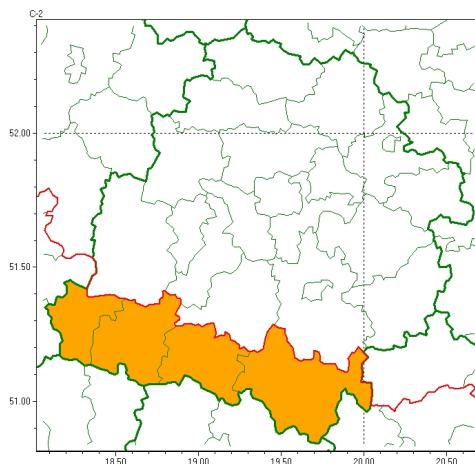

### Zasięg ostrzeżeń w województwie

Upał  
2024-06-25 11:34

**WOJEWÓDZTWO ŁÓDZKIE**  
**OSTRZEŻENIA METEOROLOGICZNE ZBIORCZO NR 141**  
**WYKAZ OBOWIĄZUJĄCYCH OSTRZEŻEŃ**  
**o godz. 11:34 dnia 25.06.2024**

Zjawisko/Stopień zagrożenia	Upał/2
Obszar (w nawiasie numer ostrzeżenia dla powiatu)	powiaty: pajczański(62), radomszczański(71), wieluński(58), wierszowski(56)
Ważność	od godz. 12:30 dnia 26.06.2024 do godz. 20:00 dnia 28.06.2024
Prawdopodobieństwo	85%
Przebieg	Prognozuje się upały. Temperatura maksymalna w dzień od 30°C do 33°C. Temperatura minimalna w nocy od 18°C do 20°C.
SMS	IMGW-PIB OSTRZEŻENIA: UPAŁ/2 łódzkie (4 powiaty) od 12:30/26.06 do 20:00/28.06.2024 temp. maks 33 st, temp min 18 st. Dotyczy powiatów: pajczański, radomszczański, wieluński i wierszowski.
RSO	Woj. łódzkie (4 powiaty), IMGW-PIB wydał ostrzeżenie drugiego stopnia o upałach
Uwagi	Ostrzeżenie może być kontynuowane.