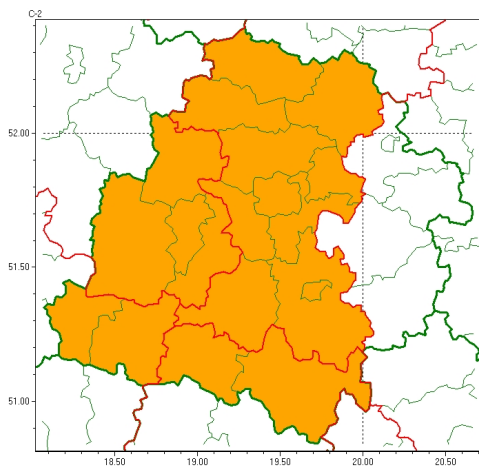

Zasięg ostrzeżeń w województwie

Burze  
2024-06-29 22:51

Upał  
2024-06-29 22:51

**WOJEWÓDZTWO ŁÓDZKIE**  
**OSTRZEŻENIA METEOROLOGICZNE ZBIORCZO NR 153**  
**WYKAZ OBSZARÓW ZUJCIANYCH OSTRZEŻENIAMI**  
**o godz. 22:51 dnia 29.06.2024**

| Zjawisko/Stopień zagrożenia                       | Burze/2  |
|---|--|
| Obszar (w nawiasie numer ostrzeżenia dla powiatu) | powiaty: bełchatowski(69), brzeziński(71), kutnowski(65), łęczycki(63), łowicki(69), łódzki wschodni(71), Łódź (68), pabianicki(66), pajczański(66), piotrkowski(75), Piotrków Trybunalski(75), radomszczański(75), zgierski(68)   |
| Ważność   | od godz. 17:00 dnia 30.06.2024 do godz. 04:00 dnia 01.07.2024  |
| Prawdopodobieństwo                                | 85%  |
| Przebieg  | Prognozowane są burze, którym miejscami będą towarzyszyć bardzo silne opady deszczu od 30 mm do 40 mm, oraz porywy wiatru do 115 km/h. Lokalnie grad.  |
| SMS   | IMGW-PIB OSTRZEŻENIA: BURZE/2 łódzkie (13 powiatów) od 17:00/30.06 do 04:00/01.07.2024 deszcz 40 mm, porywy 115 km/h, grad. Dotyczy powiatów: bełchatowski, brzeziński, kutnowski, łęczycki, łowicki, łódzki wschodni, Łódź, pabianicki, pajczański, piotrkowski, Piotrków Trybunalski, radomszczański i zgierski. |
| RSO   | Woj. łódzkie (13 powiatów), IMGW-PIB wydał ostrzeżenie drugiego stopnia o burzach  |
| Uwagi   | Brak.  |
| Zjawisko/Stopień zagrożenia                       | Burze/2  |
| Obszar (w nawiasie numer ostrzeżenia dla powiatu) | powiaty: łaski(64), poddębicki(64), sieradzki(60), wieluński(62), wierszowski(60), żduńskowski(62)   |
| Ważność   | od godz. 14:00 dnia 30.06.2024 do godz. 03:00 dnia 01.07.2024  |
| Prawdopodobieństwo                                | 90%  |