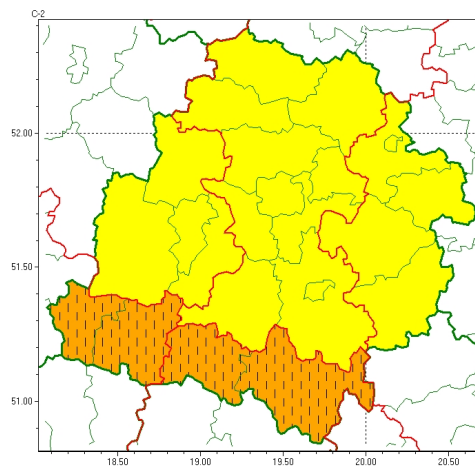

Zasięg ostrzeżeń w województwie

Burze  
2024-06-29 22:51

Upał  
2024-06-29 22:51

**WOJEWÓDZTWO ŁÓDZKIE**  
**OSTRZEŻENIA METEOROLOGICZNE ZBIORCZO NR 153**  
**WYKAZ OBSZARÓW ZUJCIANYCH OSTRZEŻENIAMI**  
**o godz. 22:51 dnia 29.06.2024**

| Zjawisko/Stopień zagrożenia                       | Burze/2  |
|---|--|
| Obszar (w nawiasie numer ostrzeżenia dla powiatu) | powiaty: bełchatowski(69), brzeziński(71), kutnowski(65), łęczycki(63), łowicki(69), łódzki wschodni(71), Łódź (68), pabianicki(66), pajczański(66), piotrkowski(75), Piotrków Trybunalski(75), radomszczański(75), zgierski(68)   |
| Ważność   | od godz. 17:00 dnia 30.06.2024 do godz. 04:00 dnia 01.07.2024  |
| Prawdopodobieństwo                                | 85%  |
| Przebieg  | Prognozowane są burze, którym miejscami będą towarzyszyć bardzo silne opady deszczu od 30 mm do 40 mm, oraz porywy wiatru do 115 km/h. Lokalnie grad.  |
| SMS   | IMGW-PIB OSTRZEŻENIA: BURZE/2 łódzkie (13 powiatów) od 17:00/30.06 do 04:00/01.07.2024 deszcz 40 mm, porywy 115 km/h, grad. Dotyczy powiatów: bełchatowski, brzeziński, kutnowski, łęczycki, łowicki, łódzki wschodni, Łódź, pabianicki, pajczański, piotrkowski, Piotrków Trybunalski, radomszczański i zgierski. |
| RSO   | Woj. łódzkie (13 powiatów), IMGW-PIB wydał ostrzeżenie drugiego stopnia o burzach  |
| Uwagi   | Brak.  |
| Zjawisko/Stopień zagrożenia                       | Burze/2  |
| Obszar (w nawiasie numer ostrzeżenia dla powiatu) | powiaty: łaski(64), poddębicki(64), sieradzki(60), wieluński(62), wierszowski(60), żduńskowski(62)   |
| Ważność   | od godz. 14:00 dnia 30.06.2024 do godz. 03:00 dnia 01.07.2024  |
| Prawdopodobieństwo                                | 90%  |