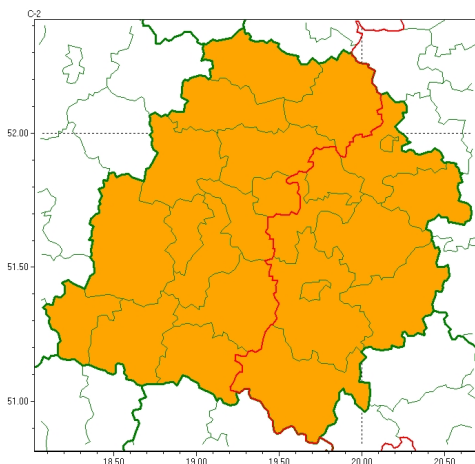

Zasięg ostrzeżeń w województwie

Upał
2024-07-08 12:09

WOJEWÓDZTWO ŁÓDZKIE
OSTRZEŻENIA METEOROLOGICZNE ZBIORCZO NR 162
WYKAZ OBOWIĄZUJĄCYCH OSTRZEŻEŃ
o godz. 12:09 dnia 08.07.2024

Zjawisko/Stopień zagrożenia	Upał/2
Obszar (w nawiasie numer ostrzeżenia dla powiatu)	powiaty: brzeziński(73), łódzki wschodni(73), opoczyński(79), piotrkowski(77), Piotrków Trybunalski(77), radomszczański(77), rawski(74), Skierniewice(75), skierniewicki(75), tomaszowski(75)
Ważność	od godz. 11:30 dnia 09.07.2024 do godz. 20:30 dnia 13.07.2024
Prawdopodobieństwo	80%
Przebieg	Prognozuje się upały. Temperatura maksymalna we wtorek i środę 09-10.07 od 28°C do 31°C, w kolejne dni od 32°C do 35°C. Temperatura minimalna w nocy od 17°C do 23°C.
SMS	IMGW-PIB OSTRZEŻEGA: UPAŁ/2 łódzkie (10 powiatów) od 11:30/09.07 do 20:30/13.07.2024 temp. maks 28-32st, okr. 33-35st, temp min 17-23st. Dotyczy powiatów: brzeziński, łódzki wschodni, opoczyński, piotrkowski, Piotrków Trybunalski, radomszczański, rawski, Skierniewice, skierniewicki i tomaszowski.
RSO	Woj. łódzkie (10 powiatów), IMGW-PIB wydał ostrzeżenie drugiego stopnia o upałach
Uwagi	Możliwość podniesienia stopnia zagrożenia. Ostrzeżenie może być kontynuowane.
Zjawisko/Stopień zagrożenia	Upał/2
Obszar (w nawiasie numer ostrzeżenia dla powiatu)	powiaty: bełchatowski(71), kutnowski(67), łaski(66), łęczycki(65), łowicki(71), Łódź (70), pabianicki(68), pajczański(68), poddębicki(67), sieradzki(64), wieluński(66), wierzbowski(64), zduńskowolski(65), zgierski(70)
Ważność	od godz. 11:30 dnia 09.07.2024 do godz. 20:30 dnia 10.07.2024
Prawdopodobieństwo	80%