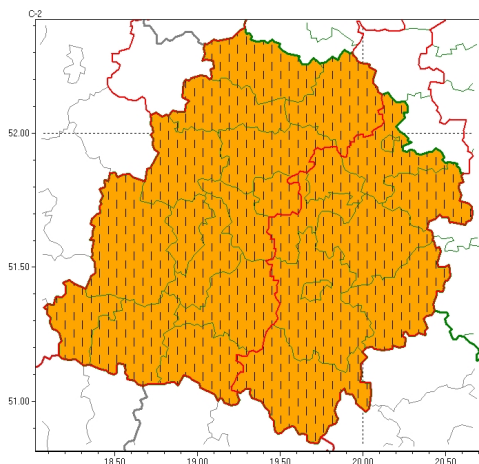

Zasięg ostrzeżeń w województwie

Burze
2024-07-10 12:04

Upał
2024-07-10 12:04

WOJEWÓDZTWO ŁÓDZKIE
OSTRZEŻENIA METEOROLOGICZNE ZBIORCZO NR 164
WYKAZ OBYWATELI ZUJACYCH OSTRZEŻENIE
o godz. 12:04 dnia 10.07.2024

Zjawisko/Stopień zagrożenia	Burze/2 ZMIANA
Obszar (w nawiasie numer ostrzeżenia dla powiatu)	powiaty: bełchatowski(72), brzeziński(74), kutnowski(68), łaski(67), łęczycki(66), łowicki(72), łódzki wschodni(74), Łódź (71), opoczyński(80), pabianicki(69), pajczański(69), piotrkowski(78), Piotrków Trybunalski(78), poddębicki(68), radomszczański(78), rawski(75), sieradzki(65), Skierniewice(76), skierniewicki(76), tomaszowski(76), wieluński(67), wierzbowski(65), zduńskowolski(66), zgierski(71)
Ważność	od godz. 20:00 dnia 10.07.2024 do godz. 05:00 dnia 11.07.2024
Prawdopodobieństwo	80%
Przebieg	Prognozowane są burze, którym miejscami będą towarzyszyć silne opady deszczu od 30 mm do 50 mm oraz porywy wiatru do 90 km/h, lokalnie 100 km/h. Lokalnie grad.
SMS	IMGW-PIB OSTRZEŻENIA: BURZE/2 łódzkie (wszystkie powiaty) od 20:00/10.07 do 05:00/11.07.2024 deszcz 50 mm, porywy 100 km/h, grad. Dotyczy powiatów: wszystkie powiaty.
RSO	Woj. łódzkie (wszystkie powiaty), IMGW-PIB wydał ostrzeżenie drugiego stopnia o burzach
Uwagi	Zmiana dotyczy podniesienia stopnia ostrzeżenia i opóźnienia wystąpienia zjawisk.
Zjawisko/Stopień zagrożenia	Upał/2
Obszar (w nawiasie numer ostrzeżenia dla powiatu)	powiaty: bełchatowski(71), kutnowski(67), łaski(66), łęczycki(65), łowicki(71), Łódź (70), pabianicki(68), pajczański(68), poddębicki(67), sieradzki(64), wieluński(66), wierzbowski(64), zduńskowolski(65), zgierski(70)
Ważność	od godz. 11:30 dnia 09.07.2024 do godz. 20:30 dnia 10.07.2024