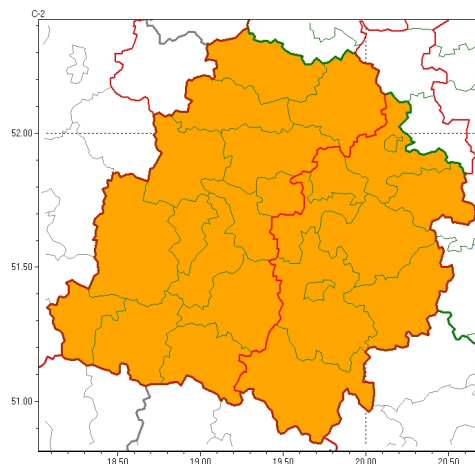

Zasięg ostrzeżeń w województwie

Burze
2024-07-10 12:04

Upał
2024-07-10 12:04

WOJEWÓDZTWO ŁÓDZKIE
OSTRZEŻENIA METEOROLOGICZNE ZBIORCZO NR 164
WYKAZ OBYWATELI ZUJACYCH OSTRZEŻENIE
o godz. 12:04 dnia 10.07.2024

Zjawisko/Stopień zagrożenia	Burze/2 ZMIANA
Obszar (w nawiasie numer ostrzeżenia dla powiatu)	powiaty: bełchatowski(72), brzeziński(74), kutnowski(68), łaski(67), łęczycki(66), łowicki(72), łódzki wschodni(74), Łódź (71), opoczyński(80), pabianicki(69), pajczański(69), piotrkowski(78), Piotrków Trybunalski(78), poddębicki(68), radomszczański(78), rawski(75), sieradzki(65), Skierniewice(76), skierniewicki(76), tomaszowski(76), wieluński(67), wierzbowski(65), zduńskowolski(66), zgierski(71)
Ważność	od godz. 20:00 dnia 10.07.2024 do godz. 05:00 dnia 11.07.2024
Prawdopodobieństwo	80%
Przebieg	Prognozowane są burze, którym miejscami będą towarzyszyć silne opady deszczu od 30 mm do 50 mm oraz porywy wiatru do 90 km/h, lokalnie 100 km/h. Lokalnie grad.
SMS	IMGW-PIB OSTRZEŻENIA: BURZE/2 łódzkie (wszystkie powiaty) od 20:00/10.07 do 05:00/11.07.2024 deszcz 50 mm, porywy 100 km/h, grad. Dotyczy powiatów: wszystkie powiaty.
RSO	Woj. łódzkie (wszystkie powiaty), IMGW-PIB wydał ostrzeżenie drugiego stopnia o burzach
Uwagi	Zmiana dotyczy podniesienia stopnia ostrzeżenia i opóźnienia wystąpienia zjawisk.
Zjawisko/Stopień zagrożenia	Upał/2
Obszar (w nawiasie numer ostrzeżenia dla powiatu)	powiaty: bełchatowski(71), kutnowski(67), łaski(66), łęczycki(65), łowicki(71), Łódź (70), pabianicki(68), pajczański(68), poddębicki(67), sieradzki(64), wieluński(66), wierzbowski(64), zduńskowolski(65), zgierski(70)
Ważność	od godz. 11:30 dnia 09.07.2024 do godz. 20:30 dnia 10.07.2024