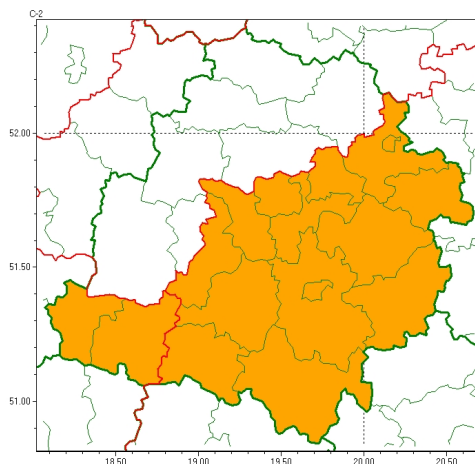

Zasięg ostrzeżeń w województwie

Upał
2024-07-14 12:36

WOJEWÓDZTWO ŁÓDZKIE
OSTRZEŻENIA METEOROLOGICZNE ZBIORCZO NR 175
WYKAZ OBOWIĄZUJĄCYCH OSTRZEŻEŃ
o godz. 12:36 dnia 14.07.2024

Zjawisko/Stopień zagrożenia	Upał/2
Obszar (w nawiasie numer ostrzeżenia dla powiatu)	powiaty: wieluński(72), wierszowski(70)
Ważność	od godz. 14:00 dnia 15.07.2024 do godz. 19:00 dnia 16.07.2024
Prawdopodobieństwo	80%
Przebieg	Prognozuje się upały. Temperatura maksymalna w dzień od 30°C do 32°C. Temperatura minimalna w nocy od 18°C do 19°C.
SMS	IMGW-PIB OSTRZEŻENIA: UPAŁ/2 łódzkie (2 powiaty) od 14:00/15.07 do 19:00/16.07.2024 temp. maks 32 st, temp min 18 st. Dotyczy powiatów: wieluński i wierszowski.
RSO	Woj. łódzkie (2 powiaty), IMGW-PIB wydał ostrzeżenie drugiego stopnia o upałach
Uwagi	Brak.
Zjawisko/Stopień zagrożenia	Upał/2
Obszar (w nawiasie numer ostrzeżenia dla powiatu)	powiaty: bełchatowski(77), brzeziński(78), łaski(72), łódzki wschodni(78), Łódź (76), opoczyński(84), pabianicki(74), pajczański(74), piotrkowski(82), Piotrków Trybunalski(82), radomszczański(82), rawski(79), Skierniewice(80), skierniewicki(80), tomaszowski(80)
Ważność	od godz. 14:00 dnia 15.07.2024 do godz. 19:00 dnia 16.07.2024
Prawdopodobieństwo	75%
Przebieg	Prognozuje się upały. Temperatura maksymalna w dzień od 30°C do 33°C. Temperatura minimalna w nocy od 18°C do 20°C.

SMS	IMGW-PIB OSTRZEGA: UPAŁ/2 łódzkie (15 powiatów) od 14:00/15.07 do 19:00/16.07.2024 temp. maks 33 st, temp min 18 st. Dotyczy powiatów: bełchatowski, brzeziński, łaski, łódzki wschodni, Łódź, opoczyński, pabianicki, pajczański, piotrkowski, Piotrków Trybunalski, radomski, rawski, Skierniewice, skierniewicki i tomaszowski.
RSO	Woj. łódzkie (15 powiatów), IMGW-PIB wydał ostrzeżenie drugiego stopnia o upałach
Uwagi	Ostrzeżenie może być kontynuowane.