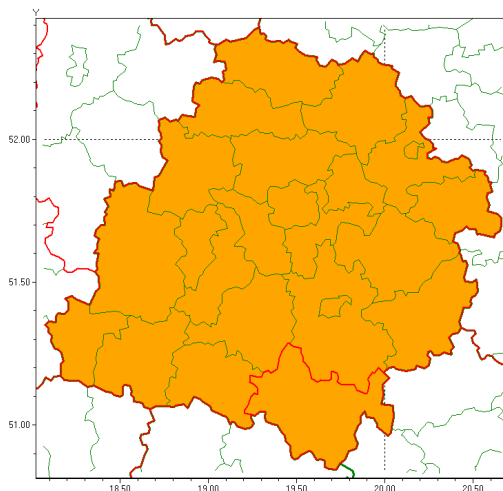

Zasięg ostrzeżenia w województwie

Burze z gradem

Ostrzeżenie meteorologiczne Nr 46

Nazwa biura	IMGW-PIB Meteorological Forecast Centre, Poznań Team
Zjawisko/stopień zagrożenia	Burze z gradem/ 2
Obszar	województwo łódzkie powiat radomszczański
Ważność	od godz. 12:00 dnia 22.06.2021 do godz. 24:00 dnia 22.06.2021
Przebieg	Prognozowane są burze, którym miejscami będą towarzyszyć nawalne opady deszczu do 50 mm oraz porywy wiatru do 90 km/h. Miejscami grad.
Prawdopodobieństwo wystąpienia zjawiska(%)	85%
Uwagi	Brak.
Dyrektor synoptyk IMGW-PIB	Barbara Wrzesińska
Godzina i data wydania	godz. 07:07 dnia 22.06.2021
SMS	IMGW-PIB OSTRZEŻENIE: BURZE Z GRADEM/2 łódzkie/radomszczański od 12:00/22.06 do 24:00/22.06.2021 deszcz 50 mm, grad, porywy 90 km/h.