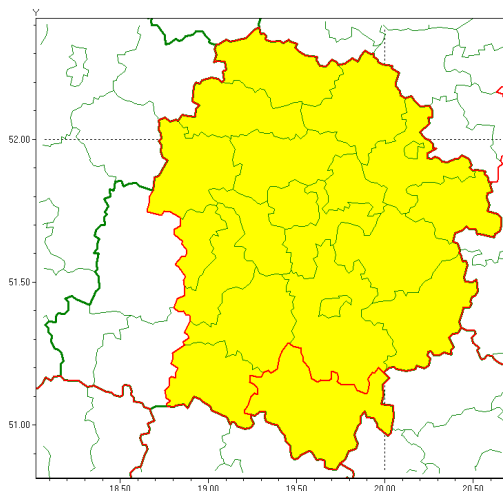

### Zasięg ostrzeżenia w województwie

Burze z gradem

### Ostrzeżenie meteorologiczne Nr 47

<b>Nazwa biura</b>	IMGW-PIB Meteorological Forecast Centre, Poznan Team
<b>Zjawisko/stopień zagrożenia</b>	Burze z gradem/ 1
<b>Obszar</b>	województwo łódzkie <b>powiat radomszczański</b>
<b>Ważność</b>	od godz. 12:30 dnia 23.06.2021 do godz. 23:00 dnia 23.06.2021
<b>Przebieg</b>	Prognozowane są burze, którym miejscami będą towarzyszyć opady deszczu do 30 mm, lokalnie do 40 mm oraz porywy wiatru do 80 km/h. Miejscami grad.
<b>Prawdopodobieństwo wystąpienia zjawiska(%)</b>	80%
<b>Uwagi</b>	Brak.
<b>Dyrektor synoptyk IMGW-PIB</b>	Lech Buchert
<b>Godzina i data wydania</b>	godz. 12:25 dnia 23.06.2021
<b>SMS</b>	IMGW-PIB OSTRZEŻENIE: BURZE Z GRADEM/1 łódzkie/radomszczański od 12:30/23.06 do 23:00/23.06.2021 deszcz 40 mm, grad, porywy 80 km/h.