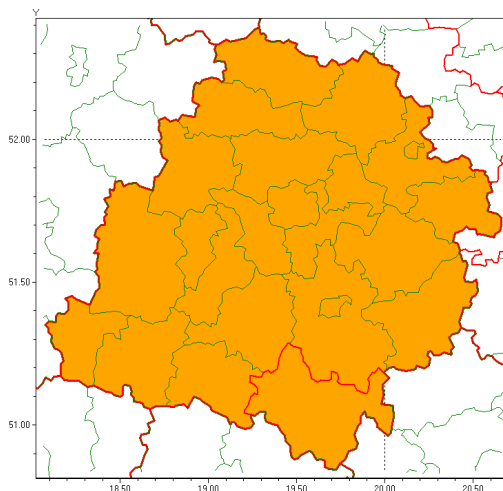

### Zasięg ostrzeżenia w województwie

Burze z gradem

### Ostrzeżenie meteorologiczne Nr 48

<b>Nazwa biura</b>	IMGW-PIB Meteorological Forecast Centre, Poznań Team
<b>Zjawisko/stopień zagrożenia</b>	Burze z gradem/ 2
<b>Obszar</b>	województwo łódzkie <b>powiat radomszczański</b>
<b>Ważność</b>	od godz. 04:00 dnia 24.06.2021 do godz. 12:00 dnia 24.06.2021
<b>Przebieg</b>	Prognozowane są burze, którym miejscami będą towarzyszyć opady deszczu od 30 mm do 40 mm oraz porywy wiatru do 110 km/h. Miejscami grad.
<b>Prawdopodobieństwo wystąpienia zjawiska(%)</b>	85%
<b>Uwagi</b>	Ze względu na dynamiczną sytuację pogody po przejściowej przerwie w dniu (czwartek 24.06) przewiduje się wydanie następnego ostrzeżenia o burzach z gradem stopnia drugiego.
<b>Dyrektor synoptyk IMGW-PIB</b>	Lech Buchert
<b>Godzina i data wydania</b>	godz. 21:09 dnia 23.06.2021
<b>SMS</b>	IMGW-PIB OSTRZEŻENIE: BURZE Z GRADEM/2 łódzkie/radomszczański od 04:00/24.06 do 12:00/24.06.2021 deszcz 40 mm, grad, porywy 110 km/h.
Opracowanie niniejsze i jego format, jako przedmiot prawa autorskiego podlega ochronie prawnej, zgodnie z przepisami ustawy z dnia 4 lutego 1994r o prawie autorskim i prawach pokrewnych (dz. U. z 2006 r. Nr 90, poz. 631 z późn. zm.). Wszelkie dalsze udostępnianie, rozpowszechnianie (przedruk, kopiowanie, wiadomości sms) jest dozwolone wyłącznie w formie dosłownej z bezwzględnym wskazaniem źródła informacji tj. IMGW-PIB.	