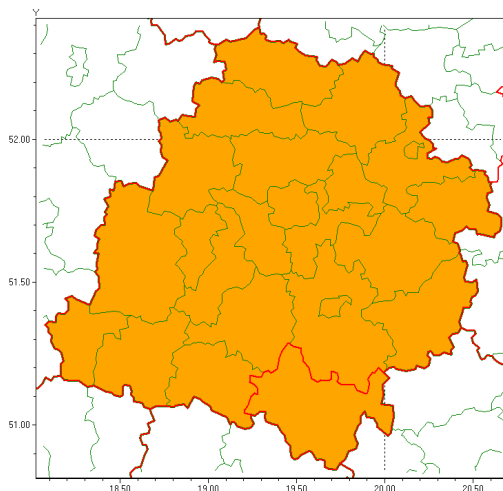

Zasięg ostrzeżenia w województwie

Burze z gradem

Ostrzeżenie meteorologiczne Nr 49

Nazwa biura	IMGW-PIB Meteorological Forecast Centre, Poznań Team
Zjawisko/stopień zagrożenia	Burze z gradem/ 2
Obszar	województwo łódzkie powiat radomszczański
Ważność	od godz. 20:00 dnia 24.06.2021 do godz. 05:00 dnia 25.06.2021
Przebieg	Prognozowane są burze, którym miejscami będą towarzyszyć [ulewne/nawalne] opady deszczu od 30 mm do 40 mm, lokalnie 50 mm oraz porywy wiatru do 100 km/h. Miejscami grad.
Prawdopodobieństwo wystąpienia zjawiska(%)	80%
Uwagi	Z uwagi na dynamiczną sytuację meteorologiczną ostrzeżenie może ulec aktualizacji.
Dyrektor synoptyk IMGW-PIB	Magdalena Muszyńska-Karbowska
Godzina i data wydania	godz. 12:26 dnia 24.06.2021
SMS	IMGW-PIB OSTRZEŻENIE: BURZE Z GRADEM/2 łódzkie/radomszczański od 20:00/24.06 do 05:00/25.06.2021 deszcz 50 mm, grad, porywy 100 km/h.