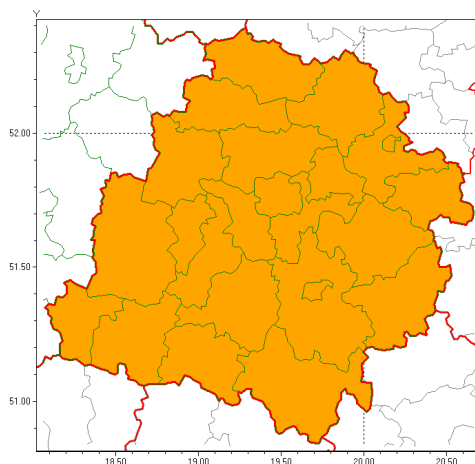

Zasięg ostrzeżeń w województwie

Burze z gradem
2021-06-24 12:28

WOJEWÓDZTWO ŁÓDZKIE
OSTRZEŻENIA METEOROLOGICZNE ZBIORCZO NR 61
WYKAZ OBYWATELI ZUCIANYCH OSTRZEŻENIEM
o godz. 12:28 dnia 24.06.2021

Zjawisko/Stopień zagrożenia	Burze z gradem/2
Obszar (w nawiasie numer ostrzeżenia dla powiatu)	powiaty: bełchatowski(50), brzeziński(48), kutnowski(49), łaski(53), łęczycki(49), łowicki(48), łódzki wschodni(49), Łódź (49), opoczyński(47), pabianicki(52), pajczański(49), piotrkowski(49), Piotrków Trybunalski(49), poddębicki(50), radomszczański(49), rawski(47), sieradzki(51), Skierniewice(47), skierniewicki(47), tomaszowski(48), wieluński(49), wierszowski(49), zduńskowolski(53), zgierski(50)
Ważność	od godz. 20:00 dnia 24.06.2021 do godz. 05:00 dnia 25.06.2021
Prawdopodobieństwo	80%
Przebieg	Prognozowane są burze, którym miejscami będą towarzyszyć [ulewne/nawalne] opady deszczu od 30 mm do 40 mm, lokalnie 50 mm oraz porywy wiatru do 100 km/h. Miejscami grad.
SMS	IMGW-PIB OSTRZEŻENIA: BURZE Z GRADEM/2 łódzkie (wszystkie powiaty) od 20:00/24.06 do 05:00/25.06.2021 deszcz 50 mm, grad, porywy 100 km/h. Dotyczy powiatów: wszystkie powiaty.
RSO	Woj. łódzkie (wszystkie powiaty), IMGW-PIB wydał ostrzeżenie drugiego stopnia o burzach z gradem
Uwagi	Z uwagi na dynamiczną sytuację meteorologiczną ostrzeżenie może ulec aktualizacji.
Dyrektor synoptyk IMGW-PIB	Magdalena Muszyńska-Karbowska