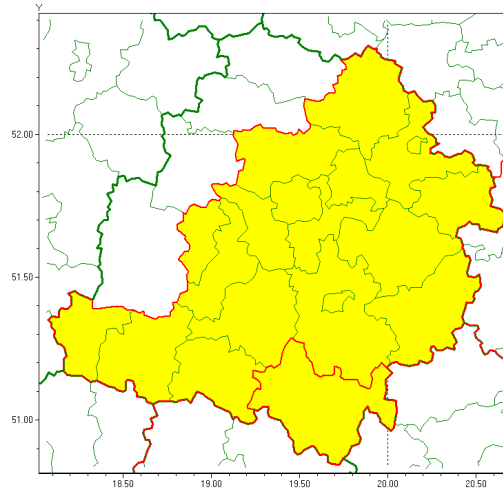

Zasięg ostrzeżenia w województwie

Burze z gradem

Ostrzeżenie meteorologiczne Nr 50

Nazwa biura	IMGW-PIB Meteorological Forecast Centre, Poznan Team
Zjawisko/stopień zagrożenia	Burze z gradem/ 1
Obszar	województwo łódzkie powiat radomszczański
Ważność	od godz. 11:00 dnia 25.06.2021 do godz. 24:00 dnia 25.06.2021
Przebieg	Prognozowane są burze, którym miejscami będą towarzyszyć opady deszczu do 30 mm, lokalnie do 40 mm oraz porywy wiatru do 90 km/h. Miejscami grad.
Prawdopodobieństwo wystąpienia zjawiska(%)	85%
Uwagi	Brak.
Dyrektor synoptyk IMGW-PIB	Lech Buchert
Godzina i data wydania	godz. 10:59 dnia 25.06.2021
SMS	IMGW-PIB OSTRZEŻA: BURZE Z GRADEM/1 łódzkie/radomszczański od 11:00/25.06 do 24:00/25.06.2021 deszcz 40 mm, grad, porywy 90 km/h.