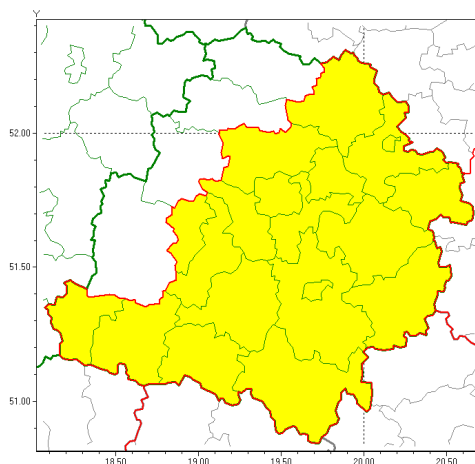

Zasięg ostrzeżeń w województwie

Burze z gradem
2021-06-25 10:59

WOJEWÓDZTWO ŁÓDZKIE
OSTRZEŻENIA METEOROLOGICZNE ZBIORCZO NR 64
WYKAZ OBOWIAZUJĄCYCH OSTRZEŻEŃ
o godz. 10:59 dnia 25.06.2021

Zjawisko/Stopień zagrożenia	Burze z gradem/1
Obszar (w nawiasie numer ostrzeżenia dla powiatu)	powiaty: bełchatowski(51), brzeziński(49), łaski(54), łowicki(49), łódzki wschodni(50), Łódź (50), opoczyński(48), pabianicki(53), pajczański(50), piotrkowski(50), Piotrków Trybunalski(50), radomszczański(50), rawski(48), Skierniewice(48), skierniewicki(48), tomaszowski(49), wieluński(50), wierzbowski(50), zduńskowolski(54), zgierski(51)
Ważność	od godz. 11:00 dnia 25.06.2021 do godz. 24:00 dnia 25.06.2021
Prawdopodobieństwo	85%
Przebieg	Prognozowane są burze, którym miejscami będą towarzyszyć opady deszczu do 30 mm, lokalnie do 40 mm oraz porywy wiatru do 90 km/h. Miejscami grad.
SMS	IMGW-PIB OSTRZEŻEGA: BURZE Z GRADEM/1 łódzkie (20 powiatów) od 11:00/25.06 do 24:00/25.06.2021 deszcz 40 mm, grad, porywy 90 km/h. Dotyczy powiatów: bełchatowski, brzeziński, łaski, łowicki, łódzki wschodni, Łódź, opoczyński, pabianicki, pajczański, piotrkowski, Piotrków Trybunalski, radomszczański, rawski, Skierniewice, skierniewicki, tomaszowski, wieluński, wierzbowski, zduńskowolski i zgierski.
RSO	Woj. łódzkie (20 powiatów), IMGW-PIB wydał ostrzeżenie pierwszego stopnia o burzach z gradem
Uwagi	Brak.
Dyżurny synoptyk IMGW-PIB	Lech Buchert