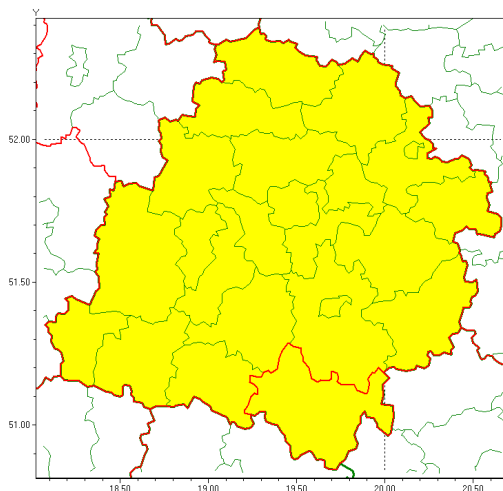

Zasięg ostrzeżenia w województwie

Burze z gradem

Ostrzeżenie meteorologiczne Nr 58

Nazwa biura	IMGW-PIB Meteorological Forecast Centre, Poznan Team
Zjawisko/stopień zagrożenia	Burze z gradem/ 1
Obszar	województwo łódzkie powiat radomszczański
Ważność	od godz. 10:00 dnia 12.07.2021 do godz. 23:00 dnia 12.07.2021
Przebieg	Prognozowane są burze, którym miejscami będą towarzyszyć opady deszczu od 20 mm do 30 mm, lokalnie do 40 mm oraz porywy wiatru do 80 km/h. Miejscami grad.
Prawdopodobieństwo wystąpienia zjawiska(%)	85%
Uwagi	Brak.
Dyrektor synoptyk IMGW-PIB	Piotr Szewczak
Godzina i data wydania	godz. 06:59 dnia 12.07.2021
SMS	IMGW-PIB OSTRZEŻENIE: BURZE Z GRADEM/1 łódzkie/radomszczański od 10:00/12.07 do 23:00/12.07.2021 deszcz 40 mm, grad, porywy 80 km/h.