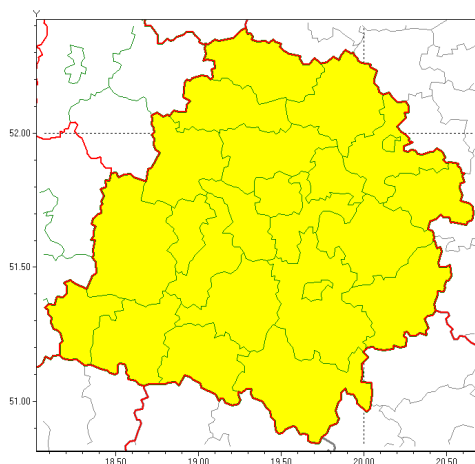

Zasięg ostrzeżeń w województwie

Burze z gradem  
2021-07-12 06:59

**WOJEWÓDZTWO ŁÓDZKIE**  
**OSTRZEŻENIA METEOROLOGICZNE ZBIORCZO NR 80**  
**WYKAZ OBOWIAZUJĄCYCH OSTRZEŻEŃ**  
**o godz. 06:59 dnia 12.07.2021**

<b>Zjawisko/Stopień zagrożenia</b>	Burze z gradem/1
<b>Obszar (w nawiasie numer ostrzeżenia dla powiatu)</b>	powiaty: bełchatowski(59), brzeziński(57), kutnowski(58), łaski(62), łęczycki(58), łowicki(57), łódzki wschodni(59), Łódź (59), opoczyński(58), pabianicki(62), pajczański(57), piotrkowski(60), Piotrków Trybunalski(60), poddębicki(58), radomszczański(58), rawski(58), sieradzki(59), Skierniewice(57), skierniewicki(57), tomaszowski(59), wieluński(57), wierszowski(57), zduńskowolski(63), zgierski(59)
<b>Ważność</b>	od godz. 10:00 dnia 12.07.2021 do godz. 23:00 dnia 12.07.2021
<b>Prawdopodobieństwo</b>	85%
<b>Przebieg</b>	Prognozowane są burze, którym miejscami będą towarzyszyć opady deszczu od 20 mm do 30 mm, lokalnie do 40 mm oraz porywy wiatru do 80 km/h. Miejscami grad.
<b>SMS</b>	IMGW-PIB OSTRZEŻENIA: BURZE Z GRADEM/1 łódzkie (wszystkie powiaty) od 10:00/12.07 do 23:00/12.07.2021 deszcz 40 mm, grad, porywy 80 km/h. Dotyczy powiatów: wszystkie powiaty.
<b>RSO</b>	Woj. łódzkie (wszystkie powiaty), IMGW-PIB wydał ostrzeżenie pierwszego stopnia o burzach z gradem
<b>Uwagi</b>	Brak.
<b>Dyżurny synoptyk IMGW-PIB</b>	Piotr Szewczak