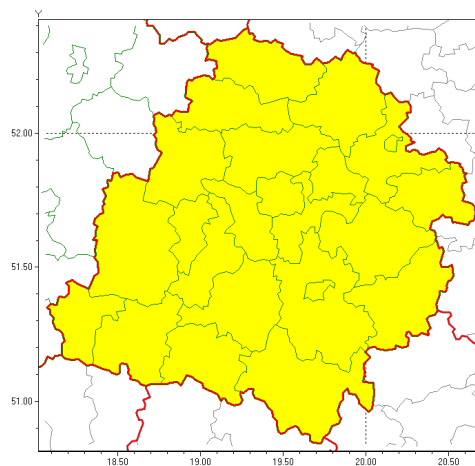

Zasięg ostrzeżeń w województwie

Burze z gradem
2021-07-12 12:23

Upał
2021-07-12 12:23

WOJEWÓDZTWO ŁÓDZKIE
OSTRZEŻENIA METEOROLOGICZNE ZBIORCZO NR 81
WYKAZ OBYWATELI ZUCIENNYCH OSTRZEŻENIEM
o godz. 12:23 dnia 12.07.2021

Zjawisko/Stopień zagrożenia	Upał/1
Obszar (w nawiasie numer ostrzeżenia dla powiatu)	powiaty: bełchatowski(60), brzeziński(58), kutnowski(59), łaski(63), łęczycki(59), łowicki(58), łódzki wschodni(60), Łódź (60), opoczyński(59), pabianicki(63), pajczański(58), piotrkowski(61), Piotrków Trybunalski(61), poddębicki(59), radomszczański(59), rawski(59), sieradzki(60), Skierniewice(58), skierniewicki(58), tomaszowski(60), wieluński(58), wierszowski(58), zduńskowolski(64), zgierski(60)
Ważność	od godz. 13:00 dnia 13.07.2021 do godz. 20:00 dnia 15.07.2021
Prawdopodobieństwo	80%
Przebieg	Prognozuje się upały. Temperatura maksymalna w dzień 13.07 od 28°C do 30°C. W pozostałe dni od 30°C do 33°C. Temperatura minimalna w nocy od 18°C do 20°C.
SMS	IMGW-PIB OSTRZEŻENIA: UPAŁ/1 łódzkie (wszystkie powiaty) od 13:00/13.07 do 20:00/15.07.2021 temp. maks 33 st, temp min 18 st. Dotyczy powiatów: wszystkie powiaty.
RSO	Woj. łódzkie (wszystkie powiaty), IMGW-PIB wydał ostrzeżenie pierwszego stopnia o upałach
Uwagi	Brak.
Zjawisko/Stopień zagrożenia	Burze z gradem/1