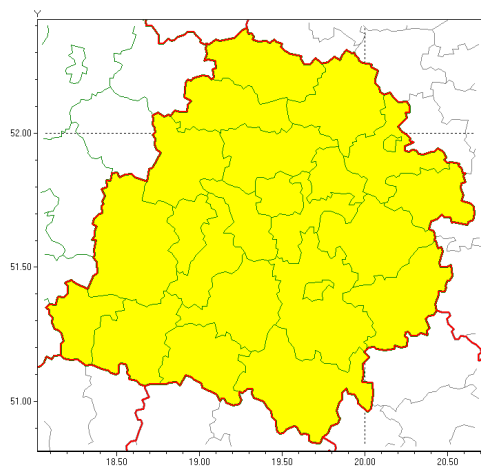

Zasięg ostrzeżeń w województwie

Burze z gradem
2021-07-12 12:23

Upał
2021-07-12 12:23

WOJEWÓDZTWO ŁÓDZKIE
OSTRZEŻENIA METEOROLOGICZNE ZBIORCZO NR 81
WYKAZ OBYWATELI ZUCIENNYCH OSTRZEŻENIEM
o godz. 12:23 dnia 12.07.2021

Zjawisko/Stopień zagrożenia	Upał/1
Obszar (w nawiasie numer ostrzeżenia dla powiatu)	powiaty: bełchatowski(60), brzeziński(58), kutnowski(59), łaski(63), łęczycki(59), łowicki(58), łódzki wschodni(60), Łódź (60), opoczyński(59), pabianicki(63), pajczański(58), piotrkowski(61), Piotrków Trybunalski(61), poddębicki(59), radomszczański(59), rawski(59), sieradzki(60), Skierniewice(58), skierniewicki(58), tomaszowski(60), wieluński(58), wierszowski(58), zduńskowolski(64), zgierski(60)
Ważność	od godz. 13:00 dnia 13.07.2021 do godz. 20:00 dnia 15.07.2021
Prawdopodobieństwo	80%
Przebieg	Prognozuje się upały. Temperatura maksymalna w dzień 13.07 od 28°C do 30°C. W pozostałe dni od 30°C do 33°C. Temperatura minimalna w nocy od 18°C do 20°C.
SMS	IMGW-PIB OSTRZEŻENIA: UPAŁ/1 łódzkie (wszystkie powiaty) od 13:00/13.07 do 20:00/15.07.2021 temp. maks 33 st, temp min 18 st. Dotyczy powiatów: wszystkie powiaty.
RSO	Woj. łódzkie (wszystkie powiaty), IMGW-PIB wydał ostrzeżenie pierwszego stopnia o upałach
Uwagi	Brak.
Zjawisko/Stopień zagrożenia	Burze z gradem/1