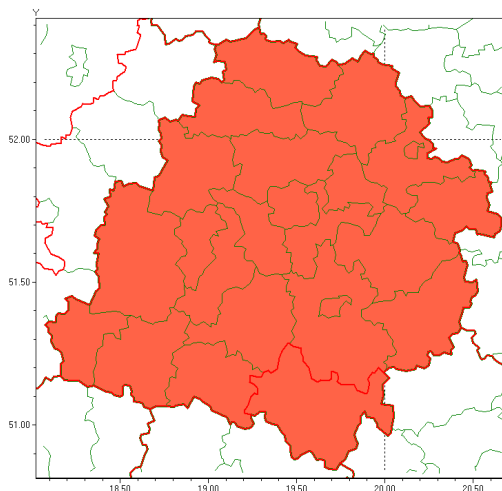

Zasięg ostrzeżenia w województwie

Burze z gradem

Ostrzeżenie meteorologiczne Nr 60

| | |
|---|--|
| Nazwa biura | IMGW-PIB Meteorological Forecast Centre, Poznan Team |
| Zjawisko/stopień zagrożenia | Burze z gradem/ 3 |
| Obszar | województwo łódzkie powiat radomszczański |
| Ważność | od godz. 13:00 dnia 14.07.2021 do godz. 08:00 dnia 15.07.2021 |
| Przebieg | Prognozowane są burze, którym miejscami będą towarzyszyć ulewne opady deszczu od 50 mm do 60 mm, lokalnie do 90 mm oraz porywy wiatru do 120 km/h. Miejscami grad. |
| Prawdopodobieństwo wystąpienia zjawiska(%) | 85% |
| Uwagi | W miarę rozwoju sytuacji ostrzeżenie może być aktualizowane. |
| Dyrektor synoptyk IMGW-PIB | Piotr Szewczak |
| Godzina i data wydania | godz. 09:07 dnia 14.07.2021 |
| SMS | IMGW-PIB OSTRZEŻENIE: BURZE Z GRADEM/3 łódzkie/radomszczański od 13:00/14.07 do 08:00/15.07.2021 deszcz 90 mm, grad, porywy 120 km/h. |