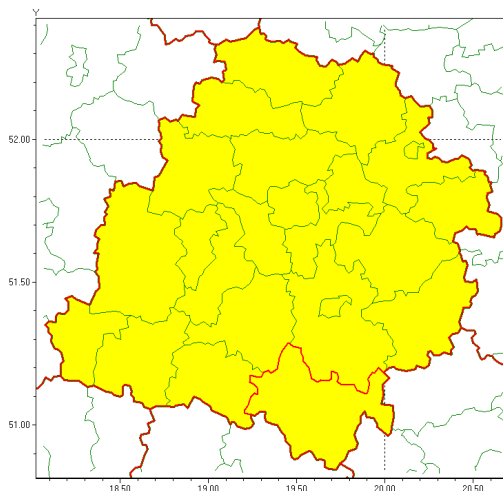

Zasięg ostrzeżenia w województwie

Burze z gradem

Ostrzeżenie meteorologiczne Nr 62

Nazwa biura	IMGW-PIB Meteorological Forecast Centre, Poznan Team
Zjawisko/stopień zagrożenia	Burze z gradem/ 1
Obszar	województwo łódzkie powiat radomszczański
Ważność	od godz. 08:00 dnia 16.07.2021 do godz. 23:00 dnia 16.07.2021
Przebieg	Prognozowane są burze, którym miejscami będą towarzyszyć opady deszczu od 20 mm do 30 mm, lokalnie do 40 mm oraz porywy wiatru do 90 km/h. Miejscami grad.
Prawdopodobieństwo wystąpienia zjawiska(%)	85%
Uwagi	Brak.
Dyrektor synoptyk IMGW-PIB	Piotr Szewczak
Godzina i data wydania	godz. 07:17 dnia 16.07.2021
SMS	IMGW-PIB OSTRZEŻENIE: BURZE Z GRADEM/1 łódzkie/radomszczański od 08:00/16.07 do 23:00/16.07.2021 deszcz 40 mm, grad, porywy 90 km/h.