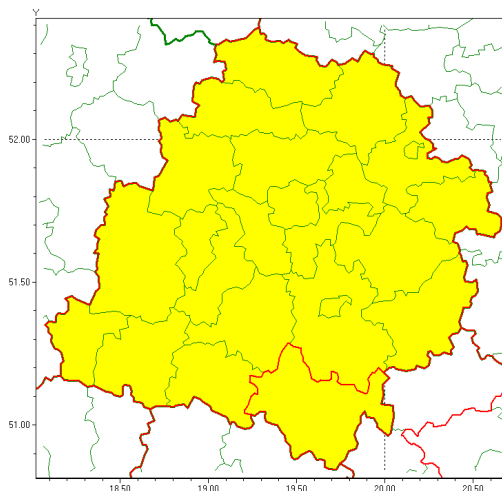

www: www.imgw.pl

Zasięg ostrzeżenia w województwie

Burze z gradem

Ostrzeżenie meteorologiczne Nr 64

Nazwa biura	IMGW-PIB Meteorological Forecast Centre, Poznań Team
Zjawisko/stopień zagrożenia	Burze z gradem/ 1
Obszar	województwo łódzkie powiat radomszczański
Ważność	od godz. 12:00 dnia 26.07.2021 do godz. 20:00 dnia 26.07.2021
Przebieg	Prognozowane są burze, którym miejscami będą towarzyszyć opady deszczu od 20 mm do 30 mm lokalnie do 40 mm oraz porywy wiatru do 75 km/h. Miejscami grad.
Prawdopodobieństwo wystąpienia zjawiska(%)	85%
Uwagi	Ostrzeżenie może zostać zmienione z wyższym stopniem zagrożenia.
Dyrektor synoptyk IMGW-PIB	Leszek Szaradowski
Godzina i data wydania	godz. 06:57 dnia 26.07.2021
SMS	IMGW-PIB OSTRZEŻENIE: BURZE Z GRADEM/1 łódzkie/radomszczański od 12:00/26.07 do 20:00/26.07.2021 deszcz 40 mm, grad, porywy 75 km/h.