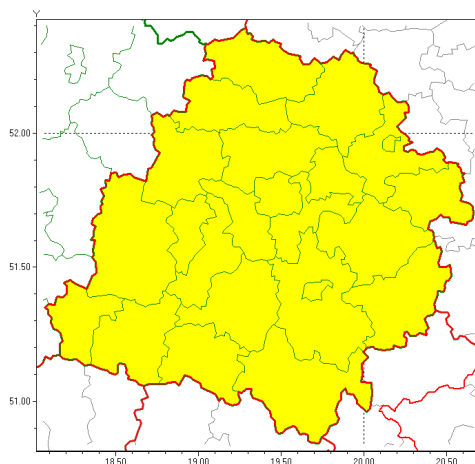

Zasięg ostrzeżeń w województwie

Burze z gradem
2021-07-26 06:57

WOJEWÓDZTWO ŁÓDZKIE
OSTRZEŻENIA METEOROLOGICZNE ZBIORCZO NR 91
WYKAZ OBYWATELI ZUJACYCH OSTRZEŻENIE
o godz. 06:57 dnia 26.07.2021

Zjawisko/Stopień zagrożenia	Burze z gradem/1
Obszar (w nawiasie numer ostrzeżenia dla powiatu)	powiaty: bełchatowski(65), brzeziński(63), kutnowski(64), łaski(68), łęczycki(64), łowicki(63), łódzki wschodni(65), Łódź (65), opoczyński(64), pabianicki(68), pajczański(63), piotrkowski(66), Piotrków Trybunalski(66), poddębicki(64), radomszczański(64), rawski(64), sieradzki(65), Skierniewice(63), skierniewicki(63), tomaszowski(65), wieluński(63), wierszowski(63), zduńskowolski(69), zgierski(65)
Ważność	od godz. 12:00 dnia 26.07.2021 do godz. 20:00 dnia 26.07.2021
Prawdopodobieństwo	85%
Przebieg	Prognozowane są burze, którym miejscami będą towarzyszyć opady deszczu od 20 mm do 30 mm lokalnie do 40 mm oraz porywy wiatru do 75 km/h. Miejscami grad.
SMS	IMGW-PIB OSTRZEŻENIA: BURZE Z GRADEM/1 łódzkie (wszystkie powiaty) od 12:00/26.07 do 20:00/26.07.2021 deszcz 40 mm, grad, porywy 75 km/h. Dotyczy powiatów: wszystkie powiaty.
RSO	Woj. łódzkie (wszystkie powiaty), IMGW-PIB wydał ostrzeżenie pierwszego stopnia o burzach z gradem
Uwagi	Ostrzeżenie może zostać zmienione z wyższym stopniem zagrożenia.
Dyrektor synoptyk IMGW-PIB	Leszek Szaradowski