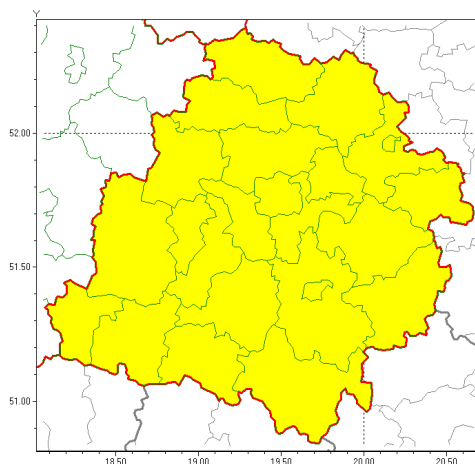

Zasięg ostrzeżeń w województwie

Opady mrozzące
2021-12-28 11:33

WOJEWÓDZTWO ŁÓDZKIE
OSTRZEŻENIA METEOROLOGICZNE ZBIORCZO NR 139
WYKAZ OBOWIAZUJĄCYCH OSTRZEŻEŃ
o godz. 11:33 dnia 28.12.2021

Zjawisko/Stopień zagrożenia	Opady mrozzące/1
Obszar (w nawiasie numer ostrzeżenia dla powiatu)	powiaty: bełchatowski(99), brzeziński(96), kutnowski(97), łaski(100), łęczycki(97), łowicki(98), łódzki wschodni(98), Łódź (97), opoczyński(100), pabianicki(100), pajczański(96), piotrkowski(102), Piotrków Trybunalski(102), poddębicki(97), radomszczański(100), rawski(99), sieradzki(96), Skierniewice(97), skierniewicki(96), tomaszowski(101), wieluński(94), wierszowski(93), zduńskowolski(100), zgierski(99)
Ważność	od godz. 21:00 dnia 28.12.2021 do godz. 15:00 dnia 29.12.2021
Prawdopodobieństwo	80%
Przebieg	Prognozowane są słabe opady mrozzącego deszczu lub mawki powodujące gołoled.
SMS	IMGW-PIB OSTRZEŻEGA: MARZĄCE OPADY/1 łódzkie (wszystkie powiaty) od 21:00/28.12 do 15:00/29.12.2021 mrozzące opady, drogi liskie. Dotyczy powiatów: wszystkie powiaty.
RSO	Woj. łódzkie (wszystkie powiaty), IMGW-PIB wydał ostrzeżenie pierwszego stopnia o opadach mrozzących
Uwagi	Brak.
Dyurny synoptyk IMGW-PIB	Piotr Szewczak