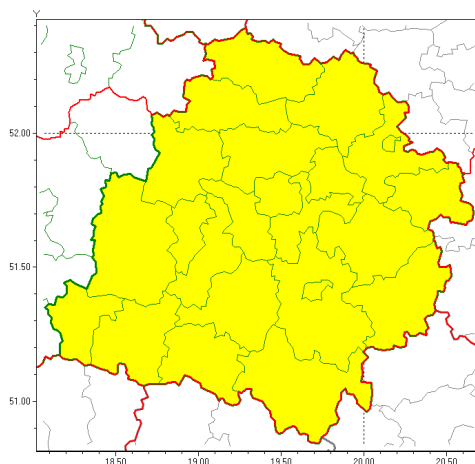

Zasięg ostrzeżeń w województwie

Silny wiatr
2022-01-27 13:01

WOJEWÓDZTWO ŁÓDZKIE
OSTRZEŻENIA METEOROLOGICZNE ZBIORCZO NR 12
WYKAZ OBYWATELI ZUCIANYCH OSTRZEŻENIEM
o godz. 13:01 dnia 27.01.2022

Zjawisko/Stopień zagrożenia	Silny wiatr/1
Obszar (w nawiasie numer ostrzeżenia dla powiatu)	powiaty: bełchatowski(11), brzeziński(10), kutnowski(10), łaski(11), łęczycki(10), łowicki(10), łódzki wschodni(10), Łódź (10), opoczyński(11), pabianicki(10), pajczański(10), piotrkowski(11), Piotrków Trybunalski(11), poddębicki(10), radomszczański(10), rawski(10), sieradzki(11), Skierniewice(10), skierniewicki(10), tomaszowski(10), wieluński(10), wierszowski(10), zduńskowolski(11), zgierski(10)
Ważność	od godz. 23:00 dnia 27.01.2022 do godz. 10:00 dnia 28.01.2022
Prawdopodobieństwo	90%
Przebieg	Prognozuje się wystąpienie silnego wiatru o średniej prędkości od 25 km/h do 40 km/h, w porywach przeważnie nie do 75 km/h, nad ranem i rano przebiegać ciwo w porywach do 90 km/h, z zachodu i północnego zachodu. Nad ranem i rano lokalnie możliwe krótkotrwałe burze.
SMS	IMGW-PIB OSTRZEŻENIA: WIATR/1 łódzkie (wszystkie powiaty) od 23:00/27.01 do 10:00/28.01.2022 prędkość do 40 km/h, porywy do 90 km/h, W i NW. Dotyczy powiatów: wszystkie powiaty.
RSO	Woj. łódzkie (wszystkie powiaty), IMGW-PIB wydał ostrzeżenie pierwszego stopnia o silnym wietrze
Uwagi	W związku z dynamiczną sytuacją meteorologiczną, Ostrzeżenie może być aktualizowane.
Dyrektor synoptyk IMGW-PIB	Barbara Wrzesińska