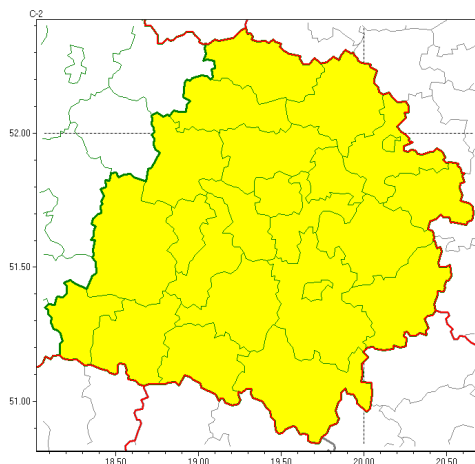

### Zasięg ostrzeżeń w województwie

Oblodzenie  
2022-02-11 12:24

**WOJEWÓDZTWO ŁÓDZKIE**  
**OSTRZEŻENIA METEOROLOGICZNE ZBIORCZO NR 19**  
**WYKAZ OBLODZENIA W POWIATACH W WOJEWÓDZTWIE ŁÓDZKIM**  
**o godz. 12:24 dnia 11.02.2022**

Zjawisko/Stopień zagrożenia	Oblodzenie/1
Obszar (w nawiasie numer ostrzeżenia dla powiatu)	powiaty: bełchatowski(18), brzeziński(17), kutnowski(17), łaski(18), łęczycki(17), łowicki(17), łódzki wschodni(17), Łódź (17), opoczyński(18), pabianicki(17), pajczański(17), piotrkowski(18), Piotrków Trybunalski(18), poddębicki(17), radomszczański(17), rawski(17), sieradzki(18), Skierniewice(17), skierniewicki(17), tomaszowski(17), wieluński(17), wierszowski(17), zduńskowolski(18), zgierski(17)
Ważność	od godz. 22:00 dnia 11.02.2022 do godz. 08:00 dnia 12.02.2022
Prawdopodobieństwo	75%
Przebieg	Prognozuje się zamarzanie mokrej nawierzchni dróg i chodników po opadach deszczu, deszczu ze mrogiem, lub mokrego mrogu powodujących ich oblodzenie. Temperatura minimalna około -2°C, temperatura minimalna przy gruncie około -4°C.
SMS	IMGW-PIB OSTRZEŻENIA: OBLODZENIE/1 łódzkie (wszystkie powiaty) od 22:00/11.02 do 08:00/12.02.2022 temp. min. od -3 st. do -1 st., przy gruncie do -4 st., lisko. Dotyczy powiatów: wszystkie powiaty.
RSO	Woj. łódzkie (wszystkie powiaty), IMGW-PIB wydał ostrzeżenie pierwszego stopnia o oblodzeniu
Uwagi	Brak.
Dyżurny synoptyk IMGW-PIB	Leszek Szaradowski