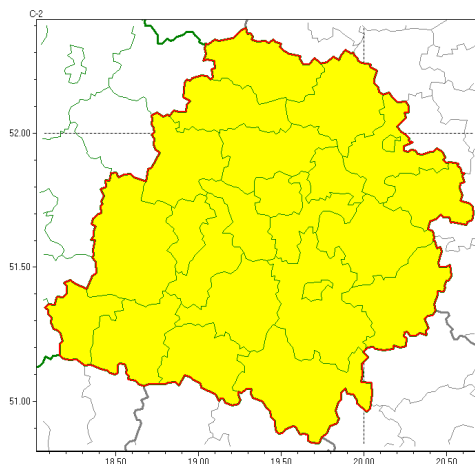

Zasięg ostrzeżeń w województwie

Przymrozki
2022-04-12 11:33

WOJEWÓDZTWO ŁÓDZKIE
OSTRZEŻENIA METEOROLOGICZNE ZBIORCZO NR 31
WYKAZ OBYWATELI ZUCIANYCH OSTRZEŻENIEM
o godz. 11:33 dnia 12.04.2022

Zjawisko/Stopień zagrożenia	Przymrozki/1
Obszar (w nawiasie numer ostrzeżenia dla powiatu)	powiaty: bełchatowski(28), brzeziński(27), kutnowski(26), łaski(28), łowicki(26), łódzki wschodni(27), Łódź (27), opoczyński(28), pabianicki(27), pajczański(27), piotrkowski(28), Piotrków Trybunalski(28), poddębicki(27), radomszczański(27), rawski(27), sieradzki(28), Skierniewice(27), skierniewicki(27), tomaszowski(27), wieluński(27), wierszowski(27), zduńskowolski(28), zgierski(27)
Ważność	od godz. 23:00 dnia 12.04.2022 do godz. 08:00 dnia 13.04.2022
Prawdopodobieństwo	90%
Przebieg	Na przeważającym obszarze prognozowany jest spadek temperatury powietrza do około -2°C, przy gruncie do -5°C.
SMS	IMGW-PIB OSTRZEŻENIA: PRZYMROZKI/1 łódzkie (wszystkie powiaty) od 23:00/12.04 do 08:00/13.04.2022 temp. min -2 st., przy gruncie -5 st. Dotyczy powiatów: wszystkie powiaty.
RSO	Woj. łódzkie (wszystkie powiaty), IMGW-PIB wydał ostrzeżenie pierwszego stopnia o przymrozkach
Uwagi	Brak.
Dyrektor synoptyk IMGW-PIB	Marek Pruchniewicz