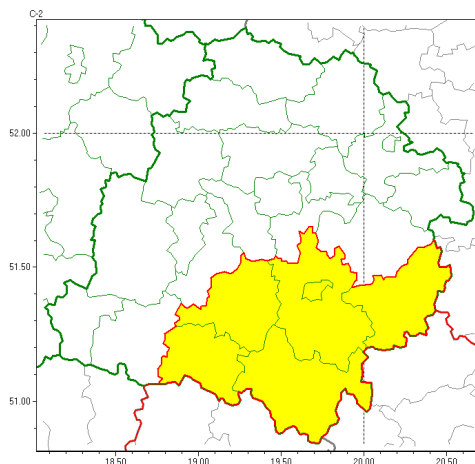

Zasięg ostrzeżeń w województwie

Przymrozki
2022-04-27 12:12

WOJEWÓDZTWO ŁÓDZKIE
OSTRZEŻENIA METEOROLOGICZNE ZBIORCZO NR 38
WYKAZ OBOWIAZUJĄCYCH OSTRZEŻEŃ
o godz. 12:12 dnia 27.04.2022

Zjawisko/Stopień zagrożenia	Przymrozki/1
Obszar (w nawiasie numer ostrzeżenia dla powiatu)	powiaty: bełchatowski(34), opoczyński(34), pajczański(34), piotrkowski(34), Piotrków Trybunalski(34), radomszczański(34)
Ważność	od godz. 23:00 dnia 27.04.2022 do godz. 07:00 dnia 28.04.2022
Prawdopodobieństwo	80%
Przebieg	Miejscami prognozowany jest spadek temperatury powietrza do około -1°C, przy gruncie do -3°C.
SMS	IMGW-PIB OSTRZEŻENIA: PRZYMROZKI/1 łódzkie (6 powiatów) od 23:00/27.04 do 07:00/28.04.2022 temp. min -1 st., przy gruncie -3 st. Dotyczy powiatów: bełchatowski, opoczyński, pajczański, piotrkowski, Piotrków Trybunalski i radomszczański.
RSO	Woj. łódzkie (6 powiatów), IMGW-PIB wydał ostrzeżenie pierwszego stopnia o przymrozkach
Uwagi	Brak.
Dyrektor synoptyk IMGW-PIB	Lech Buchert