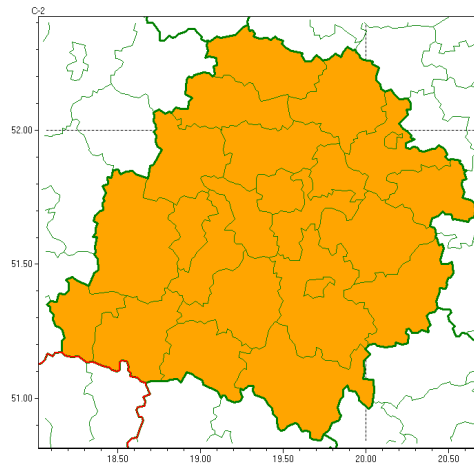

Zasięg ostrzeżeń w województwie

Burze z gradem
2022-06-13 05:15

WOJEWÓDZTWO ŁÓDZKIE
OSTRZEŻENIA METEOROLOGICZNE ZBIORCZO NR 62
WYKAZ OBOWIĄZUJĄCYCH OSTRZEŻEŃ
o godz. 05:15 dnia 13.06.2022

Zjawisko/Stopień zagrożenia	Burze z gradem/2
Obszar (w nawiasie numer ostrzeżenia dla powiatu)	powiaty: bełchatowski(47), brzeziński(46), kutnowski(42), łaski(46), łęczycki(42), łowicki(43), łódzki wschodni(46), Łódź (46), opoczyński(47), pabianicki(45), pajczański(47), piotrkowski(48), Piotrków Trybunalski(48), poddębicki(43), radomszczański(48), rawski(46), sieradzki(44), Skierniewice(47), skierniewicki(47), tomaszowski(46), wieluński(44), wieruszowski(43), zduńskowolski(45), zgierski(44)
Ważność	od godz. 11:00 dnia 13.06.2022 do godz. 20:00 dnia 13.06.2022
Prawdopodobieństwo	80%
Przebieg	Prognozowane są burze, którym miejscami będą towarzyszyć silne opady deszczu od 20 mm do 30 mm, lokalnie do 40 mm oraz porywy wiatru do 90 km/h, lokalnie do 100 km/h. Miejscami grad.
SMS	IMGW-PIB OSTRZEŻEGA: BURZE Z GRADEM/2 łódzkie (wszystkie powiaty) od 11:00/13.06 do 20:00/13.06.2022 deszcz 40 mm, grad, porywy 100 km/h. Dotyczy powiatów: wszystkie powiaty.
RSO	Woj. łódzkie (wszystkie powiaty), IMGW-PIB wydał ostrzeżenie drugiego stopnia o burzach z gradem
Uwagi	Brak.