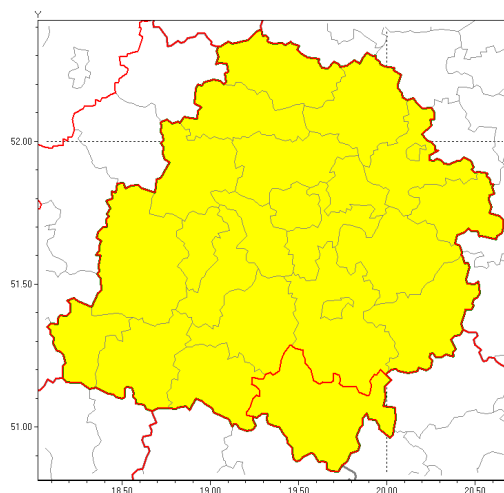

Zasięg ostrzeżenia w województwie

Silna mgła

Ostrzeżenie meteorologiczne Nr 71

Nazwa biura	IMGW-PIB Biuro Prognoz Meteorologicznych w Poznaniu
Zjawisko/stopień zagrożenia	Silna mgła/ 1
Obszar	województwo łódzkie powiat radomszczański
Ważność	od godz. 23:00 dnia 22.10.2019 do godz. 10:00 dnia 23.10.2019
Przebieg	Prognozuje się na przeważającym obszarze gęste mgły ograniczające widzialność poniżej 200 m.
Prawdopodobieństwo wystąpienia zjawiska(%)	80%
Uwagi	Brak.
Dyrektor synoptyk IMGW-PIB	Magdalena Muszyńska-Karbowska
Godzina i data wydania	godz. 12:56 dnia 22.10.2019
SMS	IMGW-PIB OSTRZEŻENIE: MGŁA/1 łódzkie/radomszczański od 23:00/22.10 do 10:00/23.10.2019 widzialność poniżej 200 m.